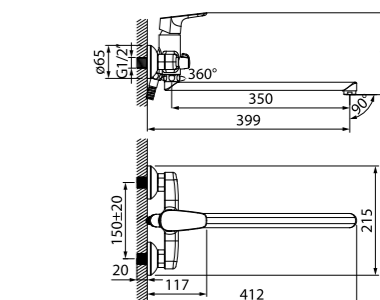

- Силиконовый аэратор
- Керамический дивертор
- В комплекте: эксцентрики с отражателями