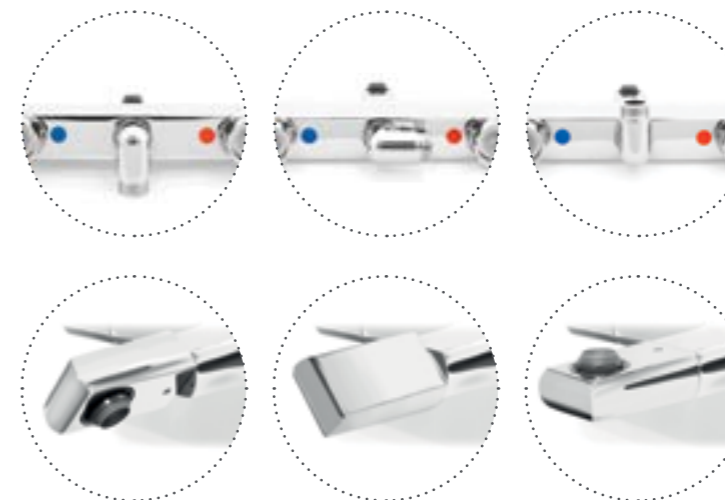

Особые преимущества:

Вращающийся выход на шланг 180°

Поворотный носик излива 180°