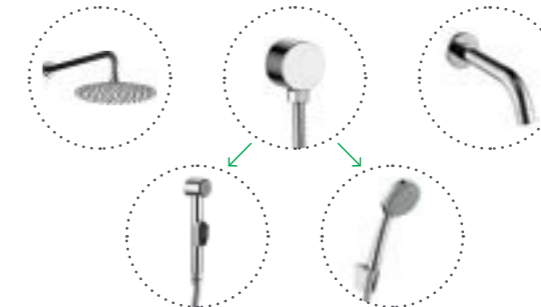

- Керамический дивертор
- Увеличенное никель-хромовое покрытие

Важно знать:

Ниша под корпус смесителя должна быть глубиной от 4 до 6 см

К использованию подходят водопроводные трубы из любого материала со стандартной резьбой 1/2 дюйма