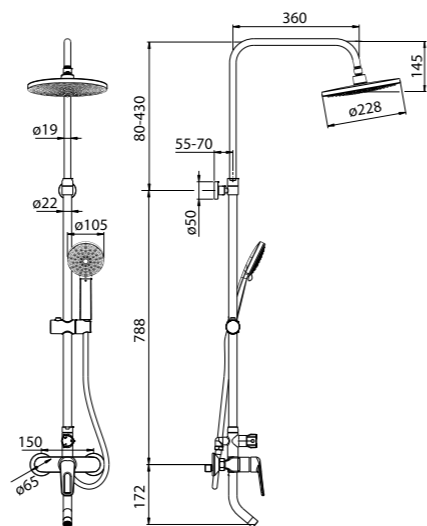

- Дивертор: 3-х режимный керамический
- В комплекте: лейка (3 режима, Ø101.6 мм), верхняя лейка (Ø200 мм), стойка, шланг ПВХ, настенный держатель, эксцентрики с отражателями