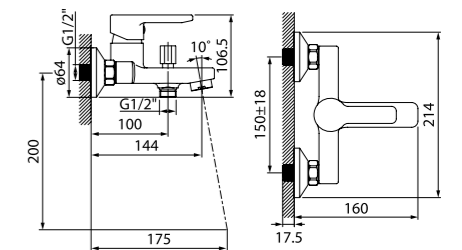

Смеситель для ванны с длинным изливом SENSBL2i10WA

- Длина излива: 350 мм
- Силиконовый аэратор
- Керамический дивертор
- В комплекте: эксцентрики с отражателями, крепеж

Смеситель для кухни SENSB00i05

ХИТ ПРОДАЖ