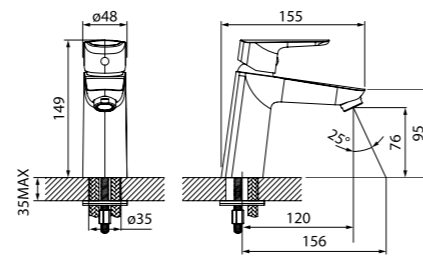

Смеситель для умывальника
VIBSB00i01

- Siliconовый аэратор
- В комплекте: гибкая подводка, крепеж

Практичность в сочетании с современным дизайном — это обновленная хитовая коллекция Carlow Plus, смесители которой дополняют пространство ванной комнаты и кухни уютом и функциональностью. Особое удобство изделиям придает ручка, имеющая отверстие в форме основания. Это решение обеспечивает легкую регулировку напора и температуры воды.