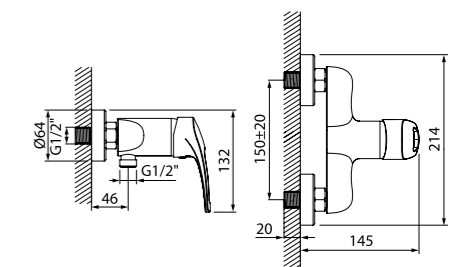

- В комплекте: эксцентрики с отражателями