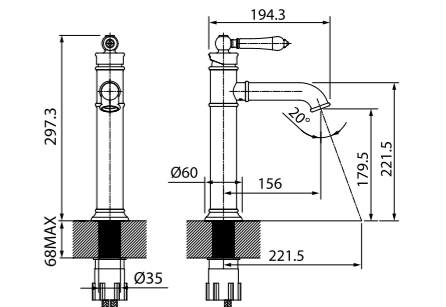

- Керамическая рукоятка
- Силиконовый аэратор
- В комплекте: гибкая подводка, крепеж