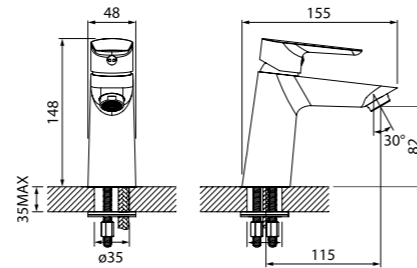

Смеситель Cloud с золотом придаст роскошь интерьеру. Эргономические особенности смесителя обеспечивают легкость и стабильность в использовании.

- Цвет: белый/золото
- Siliconовый аэратор
- В комплекте: гибкая подводка, крепеж

- Цвет: белый/золото
- Siliconовый аэратор
- Керамический дивертор
- В комплекте: эксцентрики с отражателями, ручная лейка (3 режима), шланг из ПВХ в оплетке из нержавеющей стали, настенный держатель для лейки

- Цвет: белый/золото
- Siliconовый аэратор
- Керамический дивертор
- В комплекте: шланг из ПВХ в оплетке из нержавеющей стали 2 м в цвете желтое золото, лейка (3 режима), эксцентрики

- Цвет: белый/золото
- Siliconовый аэратор
- Угол поворота излива: 360°
- В комплекте: эгибкая подводка, крепеж

- Цвет: белый/золото
- Siliconовый аэратор
- Керамический дивертор
- В комплекте: верхняя лейка (1 режим, Ø220 мм, ABS-пластик, цвет: золото/белый); ручная лейка (3 режима, Ø110 мм, ABS-пластик, цвет: золото/белый); держатель для ручной лейки (ABS-пластик, цвет: золото; 3-х режимный керамический дивертор); шланг из ПВХ в оплетке из нержавеющей стали (1,5 м, цвет: золото); штанга для душа с функцией регулировки по высоте (нержавеющая сталь, цвет: золото)

Создайте гармоничный интерьер ванной комнаты:

Мебель для ванной комнаты Cloud стр. 121

Подвесной унитаз Cloud стр. 155