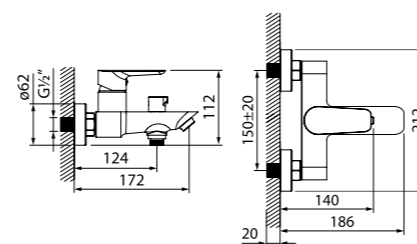

- Цвет: белый/хром
- Силиконовый аэратор
- Керамический дивертор
- В комплекте: эксцентрики с отражателями, крепеж