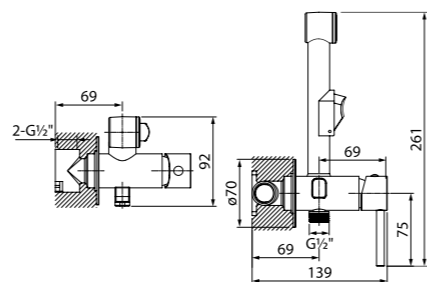

Встраиваемый смеситель с гигиеническим душем 003SBR0i08

- Крючок для полотенца
- Однозахватный
- В комплекте: шланг из ПВХ в оплетке из нержавеющей стали 1.2 м, гигиеническая лейка из ABS-пластика

Встраиваемые смесители