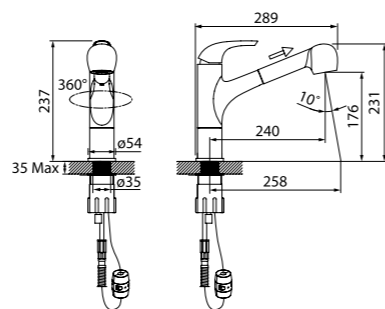

- Угол поворота излива: 360°
- В комплекте: гибкая подводка, крепеж, пластиковая проставка для надежной фиксации смесителя на мойке
- Материал: нержавеющая сталь

- В комплекте: шланг, вытяжная лейка, гибкая подводка, крепеж, пластиковая проставка для надежной фиксации смесителя на мойке

- Силиконовый аэратор
- Угол поворота излива: 360°
- В комплекте: гибкая подводка, крепеж

- В комплекте: выдвижная лейка, гибкая подводка, крепеж

- Силиконовый аэратор
- Угол поворота излива: 360°
- В комплекте: гибкая подводка, крепеж

- Силиконовый аэратор
- Кран-буксы: керамические с углом поворота 180°
- Безвинтовая фиксация ручек
- Угол поворота излива: 360°
- В комплекте: гибкая подводка, крепеж

- Силиконовый аэратор
- Кран-буксы: керамические с углом поворота 180°
- Безвинтовая фиксация ручек
- Угол поворота излива: 360°
- В комплекте: гибкая подводка, крепеж

Особое преимущество:

Выдвижная лейка, 2 режима рассеивания струй (в смесителе K01SBP0i05)