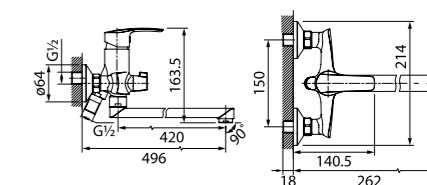

Создайте гармоничный интерьер ванной комнаты: ●.....

Душевой гарнитур с верхней лейкой Ray
стр. 190