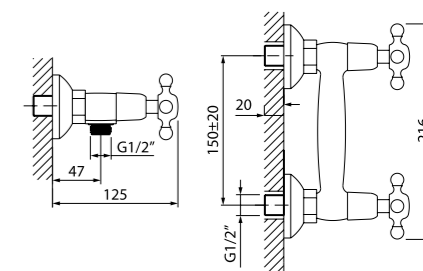

- Кран-буксы: керамические с углом поворота 180°
- В комплекте: усиленный шланг из нержавеющей стали 1,5 м с защитой от перекручивания, настенный держатель для лейки с креплением, лейка для душа (1 режим: Rain, диаметр 85 мм)