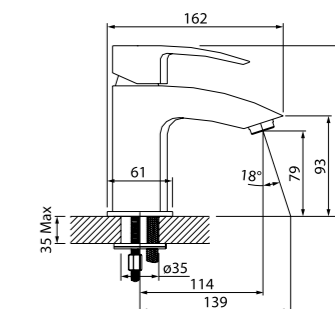

ХИТ ПРОДАЖ

- В комплекте: эксцентрики, отражатели

ХИТ ПРОДАЖ

- Силиконовый аэратор
- Керамический дивертор
- В комплекте: усиленный шланг из нержавеющей стали 1,5 м с защитой от перекручивания, лейка (1 режим: Rain, Ø85 мм), настенный держатель для лейки

ХИТ ПРОДАЖ

- Силиконовый аэратор
- Керамический дивертор
- В комплекте: усиленный шланг из нержавеющей стали 1,5 м с защитой от перекручивания, лейка (1 режим: Rain, Ø85 мм), настенный держатель для лейки

- Силиконовый аэратор
- Угол поворота излива: 360°
- В комплекте: гибкая подводка, крепеж, пластиковая проставка для надежной фиксации смесителя на мойке

- Силиконовый аэратор
- В комплекте: гибкая подводка, крепеж, гигиеническая лейка, держатель лейки с креплением, усиленный шланг из нержавеющей стали 1,5 м с защитой от перекручивания

Создайте гармоничный интерьер ванной комнаты:

Смеситель термостатический с верхним душем Torr стр. 16

Мебель для ванной комнаты Torr стр. 142

Душевой гарнитур Torr стр. 195

- Силиконовый аэратор
- В комплекте: гибкая подводка, крепеж

- Силиконовый аэратор
- Дивертор: под изливом, вытяжной фиксируемый
- В комплекте: эксцентрики с отражателями, крепеж
- Увеличенное никель-хромовое покрытие

- Силиконовый аэратор
- Керамический дивертор
- В комплекте: излив, смеситель, лейка для душа (1 режим: Rain, Ø85 мм), держатель лейки, усиленный шланг из нержавеющей стали 1,5 м с защитой от перекручивания, гибкая подводка, комплект крепления, гибкий шланг

- В комплекте: эксцентрики с отражателями

Мягкие линии и плавные переходы смесителей коллекции Vane придадут роскошь любому интерьеру. Первенство в этой серии отдано простоте и сдержанности.