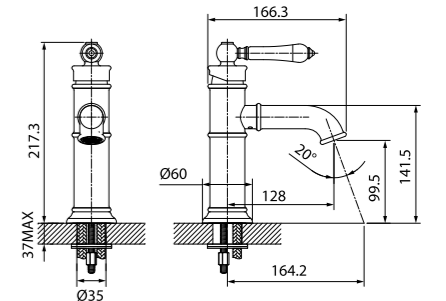

Смесители представлены также в матовом черном цвете. Надежное покрытие не тускнеет и не царапается.

- Цвет: черный матовый
- Силиконовый аэратор с регулировкой угла
- В комплекте: гибкая подводка, крепеж

- Поворотный излив имеет скрытый керамический дивертор — он срабатывает, когда излив поворачивается
- Цвет: черный матовый
- Пластиковый аэратор
- В комплекте: эксцентрики с отражателями, крепеж, черный душевой шланг из ПВХ, черная ручная лейка из ABS-пластика, черный настенный держатель из ABS-пластика

- Ручка двигается только на себя, что позволит установить смеситель близко к стене
- Цвет: черный матовый
- Пластиковый аэратор
- Угол поворота излива: 360°
- Можно использовать для накладных умывальников
- В комплекте: гибкая подводка, крепеж

Создайте гармоничный интерьер ванной комнаты:

• Душевой гарнитур Slide стр. 194

• Аксессуары для ванной комнаты Slide стр. 213

Изысканный английский стиль коллекции Oxford — это элегантность в каждой детали, функциональность и комфорт в использовании. Любой смеситель из этой коллекции станет ярким винтажным акцентом в любой ванной комнате. Его классическая форма и керамическая ручка создадут новую эстетику и добавят ежедневным сценариям шарм старой Англии.

- Керамическая рукоятка
- Силиконовый аэратор
- В комплекте: гибкая подводка, крепеж

- Керамическая рукоятка
- Силиконовый аэратор
- В комплекте: гибкая подводка, крепеж

- Поворотный излив имеет скрытый керамический дивертор — он срабатывает, когда излив поворачивается
- Керамическая рукоятка
- Силиконовый аэратор
- В комплекте: ручная лейка из ABS-пластика (3 режима), душевой шланг из ПВХ в оплетке из нержавеющей стали 150 см, настенный держатель для лейки из ABS-пластика, эксцентрики, отражатели