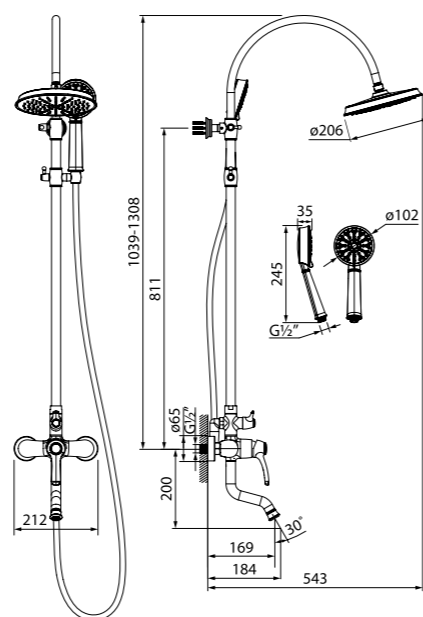

- Цвет: хром
- Керамический картридж
- Силиконовый аэратор
- В комплекте: верхняя лейка (1 режим, Ø205 мм, ABS-пластик; ручная лейка (3 режима, Ø100 мм, ABS-пластик); держатель для ручной лейки (ABS-пластик); 3-х режимный керамический дивертор; шланг из ПВХ в оплетке из нержавеющей стали (1,5 м); штанга для душа (нержавеющая сталь).