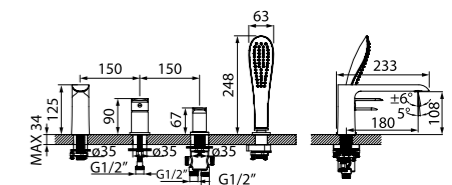

- Цвет: белый/хром
- Скрытый силиконовый аэратор с функцией регулировки потока воды
- Керамический дивертор
- В комплекте: усиленный шланг из нержавеющей стали 1,5 м с защитой от перекручивания, лейка для душа (1 режим: Rain)