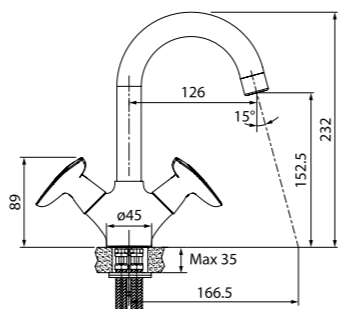

- Силиконовый аэратор
- Кран-буксы: керамические с углом поворота 180°
- В комплекте: гибкая подводка, крепеж