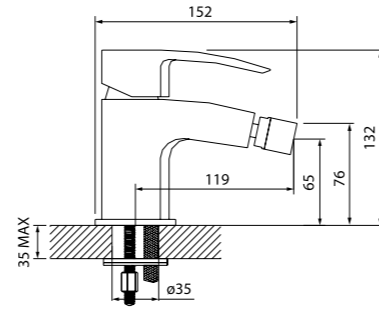

- Силиконовый аэратор
- В комплекте: гибкая подводка, крепеж