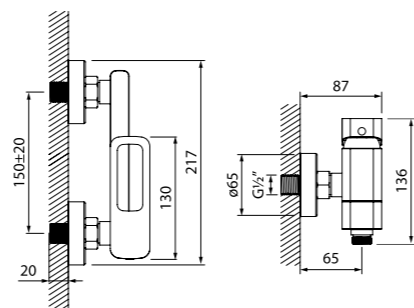

- Поворотный излив имеет скрытый керамический дивертор — он срабатывает, когда излив поворачивается
- Цвет: хром
- Пластиковый аэратор
- В комплекте: эксцентрики с отражателями, крепеж