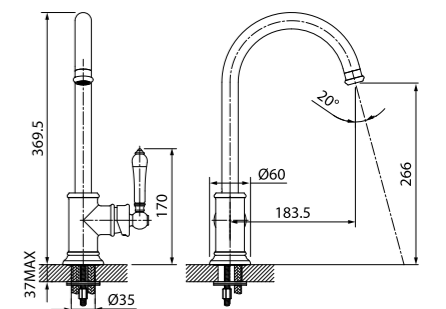

- Керамическая рукоятка
- Силиконовый аэратор
- В комплекте: гибкая подводка, крепеж