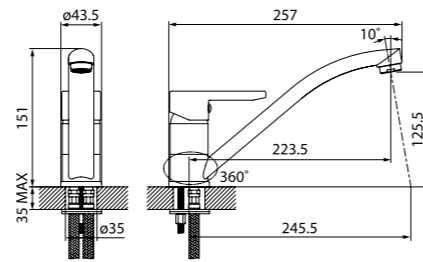

- Длина излива: 350 мм
- Силиконовый аэратор
- Керамический дивертор
- В комплекте: эксцентрики с отражателями, крепеж

ХИТ ПРОДАЖ

- Силиконовый аэратор
- Угол поворота излива: 360°
- В комплекте: гибкая подводка, крепеж

- Силиконовый аэратор
- В комплекте: гибкая подводка, комплект крепежа, гигиеническая лейка из ABS-пластика, настенный держатель, душевой шланг из ПВХ в оплетке из нержавеющей стали

НОВИНКА

- 3-х режимный керамический дивертор
- В комплекте: верхняя лейка (1 режим, Ø228 мм, ABS-пластик); ручная лейка (3 режима, Ø105 мм, ABS-пластик); держатель для ручной лейки (ABS-пластик); шланг из ПВХ в оплетке из нержавеющей стали 1,5 м; штанга для душа из нержавеющей стали

ХИТ ПРОДАЖ

- Увеличенное никель-хромовое покрытие

ХИТ ПРОДАЖ

- Керамический дивертор
- Увеличенное никель-хромовое покрытие

Важно знать:

Ниша под корпус смесителя должна быть глубиной от 4 до 6 см

К использованию подходят водопроводные трубы из любого материала со стандартной резьбой 1/2 дюйма

Душевые аксессуары подключаются к смесителю с помощью труб и легко взаимозаменяемы.

Создайте гармоничный интерьер ванной комнаты:

Мебель для ванной комнаты Sena стр. 140

Аксессуары для встраиваемых смесителей стр. 188

Душевой гарнитур Sena стр. 193

Лейка для душа Sena стр. 197

Аксессуары для ванной комнаты Sena стр. 217