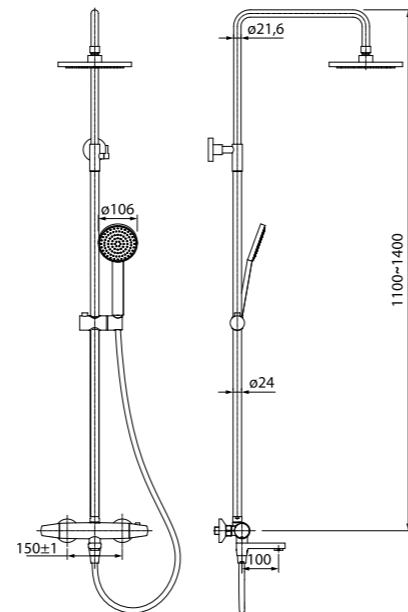

Смеситель термостатический с верхним душем TORSBBTi06

- В комплекте: душевая стойка с регулировкой по высоте, верхняя лейка 200 мм, лейка (1 режим: Rain, Ø85 мм), душевой шланг из ПВХ в оплетке из нержавеющей стали, эксцентрики, отражатели, комплект крепежа