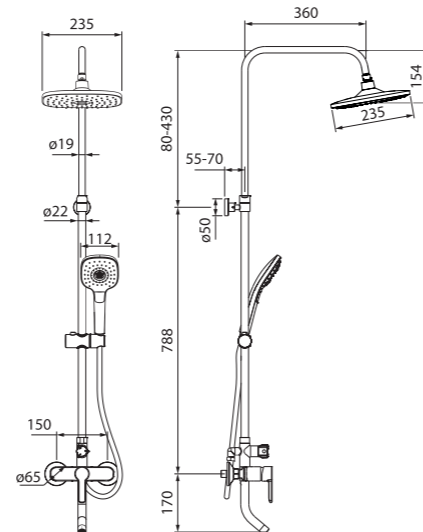

- Длина излива: 350 мм
- Силиконовый аэратор
- Керамический дивертор
- В комплекте: эксцентрики с отражателями, крепеж

ХИТ ПРОДАЖ

- Силиконовый аэратор
- Угол поворота излива: 360°
- В комплекте: гибкая подводка, крепеж

- Силиконовый аэратор
- В комплекте: гибкая подводка, комплект крепежа, гигиеническая лейка из ABS-пластика, настенный держатель, душевой шланг из ПВХ в оплетке из нержавеющей стали

НОВИНКА

- 3-х режимный керамический дивертор
- В комплекте: верхняя лейка (1 режим, Ø228 мм, ABS-пластик); ручная лейка (3 режима, Ø105 мм, ABS-пластик); держатель для ручной лейки (ABS-пластик); шланг из ПВХ в оплетке из нержавеющей стали 1,5 м; штанга для душа из нержавеющей стали

ХИТ ПРОДАЖ

- Увеличенное никель-хромовое покрытие

ХИТ ПРОДАЖ

- Керамический дивертор
- Увеличенное никель-хромовое покрытие

Важно знать:

Ниша под корпус смесителя должна быть глубиной от 4 до 6 см

К использованию подходят водопроводные трубы из любого материала со стандартной резьбой 1/2 дюйма

Душевые аксессуары подключаются к смесителю с помощью труб и легко взаимозаменяемы.

Создайте гармоничный интерьер ванной комнаты:

Мебель для ванной комнаты Sena стр. 140

Аксессуары для встраиваемых смесителей стр. 188

Душевой гарнитур Sena стр. 193

Лейка для душа Sena стр. 197

Аксессуары для ванной комнаты Sena стр. 217