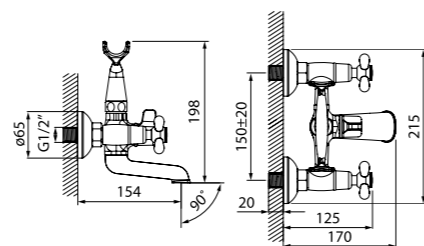

- Кран-буксы: керамические с углом поворота 180°
- Дивертор: керамический
- В комплекте: усиленный шланг из нержавеющей стали 1,5 м с защитой от перекручивания, держатель для лейки на корпусе (поворотный), лейка для душа (3 режима: Rain, Massage, Rain&Massage)
- Поворотные рога