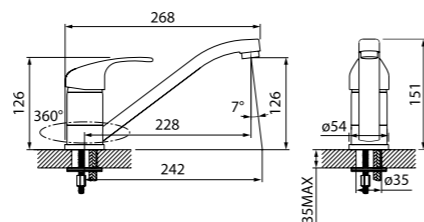

- Угол поворота излива: 360°
- В комплекте: гибкая подводка, крепеж, пластиковая проставка для надежной фиксации смесителя на мойке
- Материал: нержавеющая сталь

- В комплекте: шланг, вытяжная лейка, гибкая подводка, крепеж, пластиковая проставка для надежной фиксации смесителя на мойке

- Силиконовый аэратор
- Угол поворота излива: 360°
- В комплекте: гибкая подводка, крепеж

- В комплекте: выдвижная лейка, гибкая подводка, крепеж

- Силиконовый аэратор
- Угол поворота излива: 360°
- В комплекте: гибкая подводка, крепеж

- Силиконовый аэратор
- Кран-буксы: керамические с углом поворота 180°
- Безвинтовая фиксация ручек
- Угол поворота излива: 360°
- В комплекте: гибкая подводка, крепеж

- Силиконовый аэратор
- Кран-буксы: керамические с углом поворота 180°
- Безвинтовая фиксация ручек
- Угол поворота излива: 360°
- В комплекте: гибкая подводка, крепеж

Особое преимущество:

Выдвижная лейка, 2 режима рассеивания струй (в смесителе K01SBP0i05)