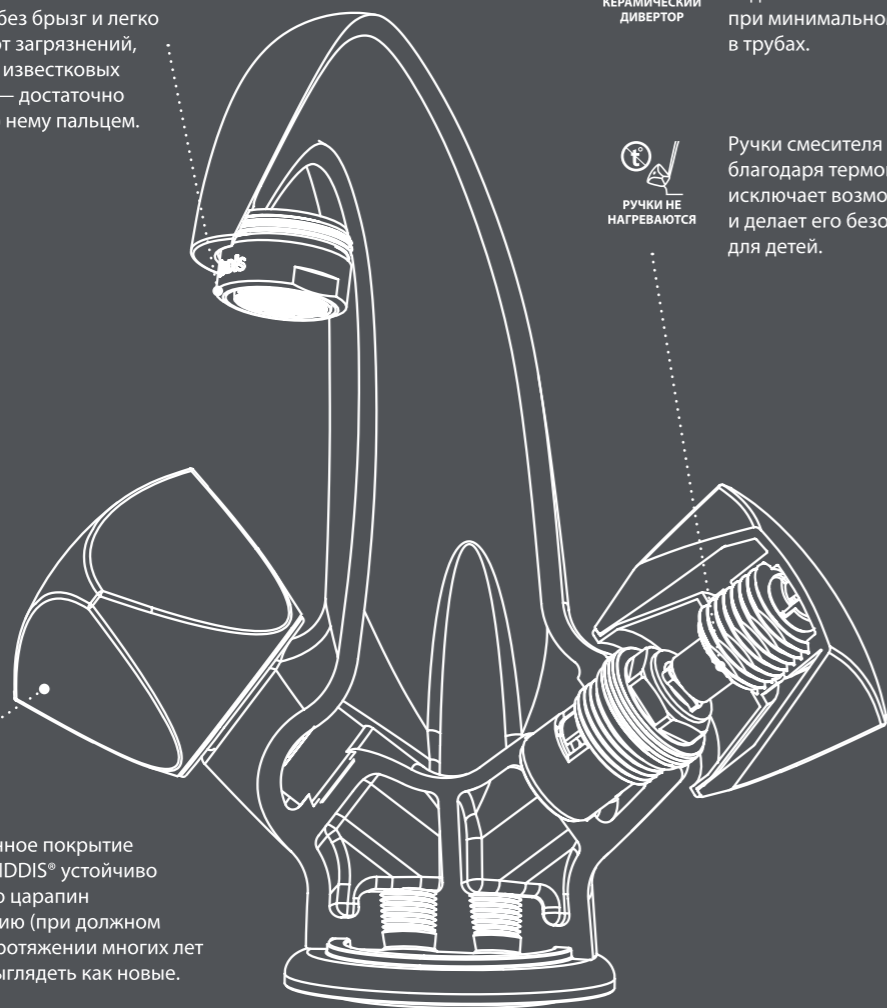

Высокотехнологичные двухзахватные смесители

Аэратор из прочного эластичного силикона создает ровный и мягкий поток воды без брызг и легко очищается от загрязнений, ржавчины и известковых отложений — достаточно провести по нему пальцем.

КЕРАМИЧЕСКИЙ ДИВЕРТОР

Керамический дивертор надежно и плавно переключает поток воды с излива на лейку даже при минимальном давлении воды в трубах.

Ручки смесителя не нагреваются благодаря термоизоляторам, что исключает возможность ожога и делает его безопасным даже для детей.

Хромированное покрытие смесителей IDDIS® устойчиво к появлению царапин и потускнению (при должном уходе). На протяжении многих лет они будут выглядеть как новые.

Смесители IDDIS® прослужат долго благодаря надежному корпусу из прочной латуни, стойкому к коррозии, резким изменениям давления и перепадам температуры воды.

Однородная внутренняя структура корпуса снижает шум от работы смесителя.

Контроль качества продукции осуществляется по стандартам группы компаний SKL Group®, которые превосходят требования европейских и российских стандартов.

Мы даем расширенную гарантию на смесители IDDIS® 10 лет, чтобы вы были уверены в надежности и высоком качестве нашей продукции.