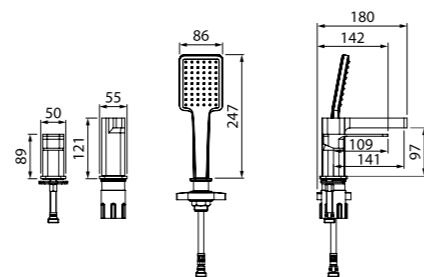

- Поворотный излив имеет скрытый керамический дивертор — он срабатывает, когда излив поворачивается
- Цвет: хром
- В комплекте: шланг из ПВХ в оплетке из нержавеющей стали 2 м в цвете «хром», лейка для душа (1 режим), эксцентрики