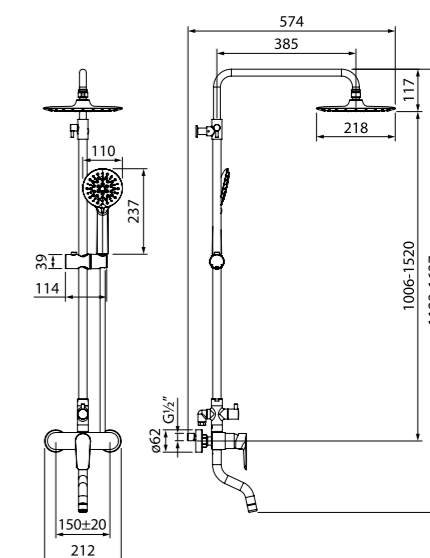

- Цвет: золото/белый
- В комплекте: верхняя лейка (1 режим, Ø220 мм, ABS-пластик, цвет: золото/белый); ручная лейка (3 режима, Ø110 мм, ABS-пластик, цвет: золото/белый); держатель для ручной лейки (ABS-пластик, цвет: золото; 3-х режимный керамический дивертор); шланг из ПВХ в оплетке из нержавеющей стали (1,5 м, цвет: золото); штанга для душа с функцией регулировки по высоте (нержавеющая сталь, цвет: золото)