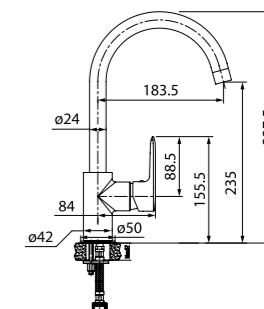

Округлые формы смесителей коллекции Cuba, дизайн которых воплощает легкость и простоту, прекрасно впишутся в интерьер ванной комнаты.

- Силиконовый аэратор
- В комплекте: гибкая подводка, крепеж

- Силиконовый аэратор
- Дивертор: вытяжной фиксируемый
- В комплекте: эксцентрики с отражателями

ХИТ
ПРОДАЖ

- Силиконовый аэратор
- Длина излива: 350 мм
- Керамический дивертор
- В комплекте: эксцентрики с отражателями, крепеж

- Силиконовый аэратор
- Угол поворота излива: 360°
- В комплекте: гибкая подводка, крепеж, пластиковая проставка для надёжной фиксации смесителя на мойке

Впервые в ассортименте IDDIS® смесители для кухни с вакуумным напылением. Особая технология нанесения покрытия позволила создать уникальные цвета: состаренная латунь, состаренная медь и состаренное серебро. Каждый из этих смесителей идеально впишется в любой интерьер.

НОВИНКА

ХИТ
ПРОДАЖ

- Цвет покрытия — сатин
- Силиконовый аэратор
- В комплекте: гибкая подводка, крепеж

НОВИНКА

- Цвет покрытия — состаренная латунь
- Силиконовый аэратор
- В комплекте: гибкая подводка, крепеж

НОВИНКА

- Цвет покрытия — состаренная медь
- Силиконовый аэратор
- В комплекте: гибкая подводка, крепеж

НОВИНКА

- Цвет покрытия — состаренное серебро
- Силиконовый аэратор
- В комплекте: гибкая подводка, крепеж

Создайте гармоничный интерьер ванной комнаты: ●.....