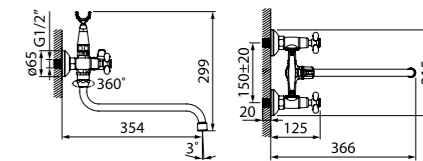

- Силиконовый аэратор
- Кран-буксы: керамические с углом поворота 180°
- Дивертор: керамический
- Длина излива: 300 мм
- В комплекте: усиленный шланг из нержавеющей стали 1,5 м с защитой от перекручивания, держатель для лейки на корпусе, лейка для душа (3 режима: Rain, Massage, Rain&Massage)
- Поворотные рога