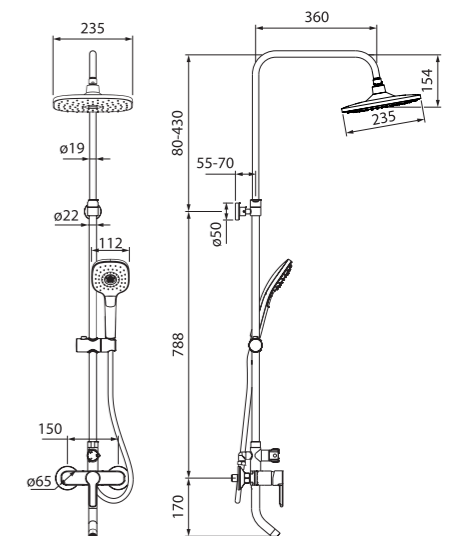

Создайте гармоничный интерьер ванной комнаты:

Смесители Sena
стр. 45

Мебель для ванной комнаты Sena
стр. 140

Душевой гарнитур Sena
стр. 193

Лейка для душа Sena
стр. 197