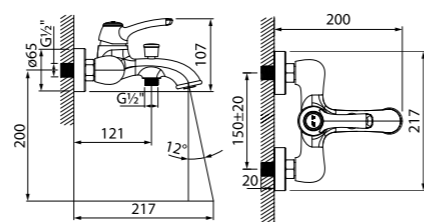

НОВИНКА

- Цвет: желтое золото
- Силиконовый аэратор
- В комплекте: гибкая подводка, крепеж

НОВИНКА

- Цвет: желтое золото
- Силиконовый аэратор
- В комплекте: ручная лейка из ABS-пластика в цвете желтое золото (3 режима), душевой шланг 150 см из ПВХ в оплетке из нержавеющей стали в цвете желтое золото, настенный держатель для лейки из ABS-пластика в цвете желтое золото, эксцентрики, отражатели

НОВИНКА

- Цвет: желтое золото
- Силиконовый аэратор
- Угол поворота излива: 360°
- В комплекте: гибкая подводка, крепеж

Коллекция Zodiac — воплощение функциональности и надежности. Лаконичный дизайн с плавными линиями корпуса делают эти смесители уместными в каждой ванной комнате.

- Силиконовый аэратор
- В комплекте: гибкая подводка, крепеж

- Силиконовый аэратор
- Керамический дивертор
- В комплекте: эксцентрики с отражателями

- Силиконовый аэратор
- Керамический дивертор
- В комплекте: эксцентрики с отражателями

Создайте гармоничный интерьер ванной комнаты: ●.....

Душевой гарнитур с верхней лейкой Zodiac
стр. 190