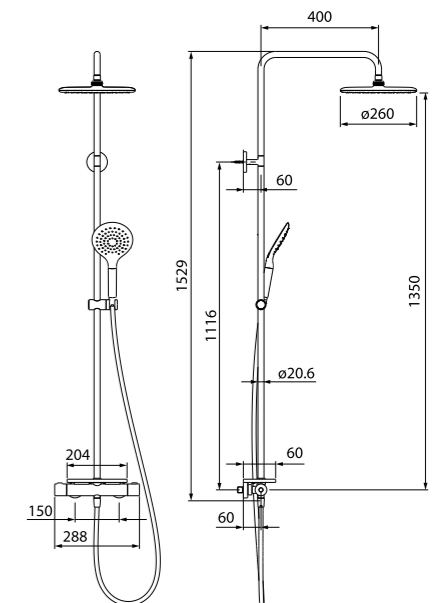

- В комплекте: верхняя лейка с шарнирным креплением (Ø260 мм), ручная лейка со скрытым переключением на ручке (Ø110 мм, 3 режима: Rain, Massage, Rain&Massage), быстросъемная полка из акрила, стойка для душа из латуни (1529 мм), плечо из латуни (400 мм), держатель для лейки из латуни, шланг из ПВХ 1,5 м с защитой от перекручивания, комплект крепежа