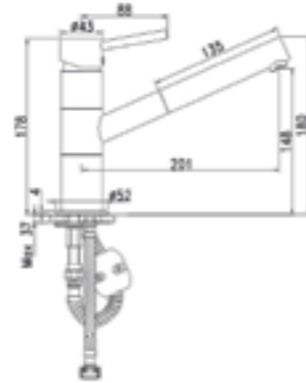

- Силиконовый аэратор
- Угол поворота излива: 360°
- В комплекте: гибкая подводка, крепеж, пластиковая проставка для надежной фиксации смесителя на мойке

VL3PBSGi05
Цвет: песок

VL5WBSGi05
Цвет: белый

VL6CBSGi05
Цвет: шоколад