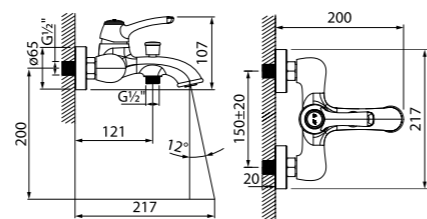

Коллекция смесителей Oldie в бронзовом варианте сочетает яркие элементы стиля ретро. Запоминающийся внешний вид и продуманная эргономика отличает смесители Oldie, которые безупречно подходят для интерьеров в классическом и ретро-стиле.

- Устойчивое к истиранию медно-никелевое покрытие
- Цвет: бронза
- Силиконовый аэратор
- В комплекте: гибкая подводка, крепеж

- Устойчивое к истиранию медно-никелевое покрытие
- Цвет: бронза
- Силиконовый аэратор
- В комплекте: лейка (1 режим: Rain), душевой шланг 1,5 м, настенный держатель для лейки, эксцентрики, отражатели

- Устойчивое к истиранию медно-никелевое покрытие
- Цвет: бронза
- Силиконовый аэратор
- Керамический дивертор
- В комплекте: шланг из ПВХ в оплетке из нержавеющей стали 2 м в цвете бронза, лейка для душа (3 режима), эксцентрики.

- Ручка двигается только на себя, что позволит установить смеситель близко к стене
- Устойчивое к истиранию медно-никелевое покрытие
- Цвет: бронза
- Силиконовый аэратор
- Угол поворота излива: 360°
- В комплекте: гибкая подводка, крепеж

- Устойчивое к истиранию медно-никелевое покрытие
- Цвет: бронза
- Двухканальный аэратор
- В комплекте: гибкая подводка, крепеж

- Устойчивое к истиранию медно-никелевое покрытие
- Цвет: бронза
- Силиконовый аэратор
- 3-х режимный керамический дивертор
- В комплекте: верхняя лейка (1 режим, Ø205 мм, ABS-пластик); ручная лейка (3 режима, Ø100 мм, ABS-пластик); держатель для ручной лейки (ABS-пластик); шланг из ПВХ в оплетке из нержавеющей стали (1,5 м); штанга для душа из латуни

Создайте гармоничный интерьер ванной комнаты:

Лейки для душа Oldie
стр. 197