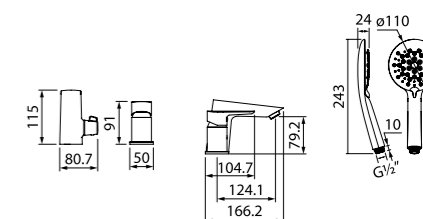

- Цвет: белый/хром
- Силиконовый аэратор
- Керамический дивертор
- В комплекте: шланг из ПВХ в оплетке из нержавеющей стали 2 м в цвете хром, лейка (3 режима), эксцентрики