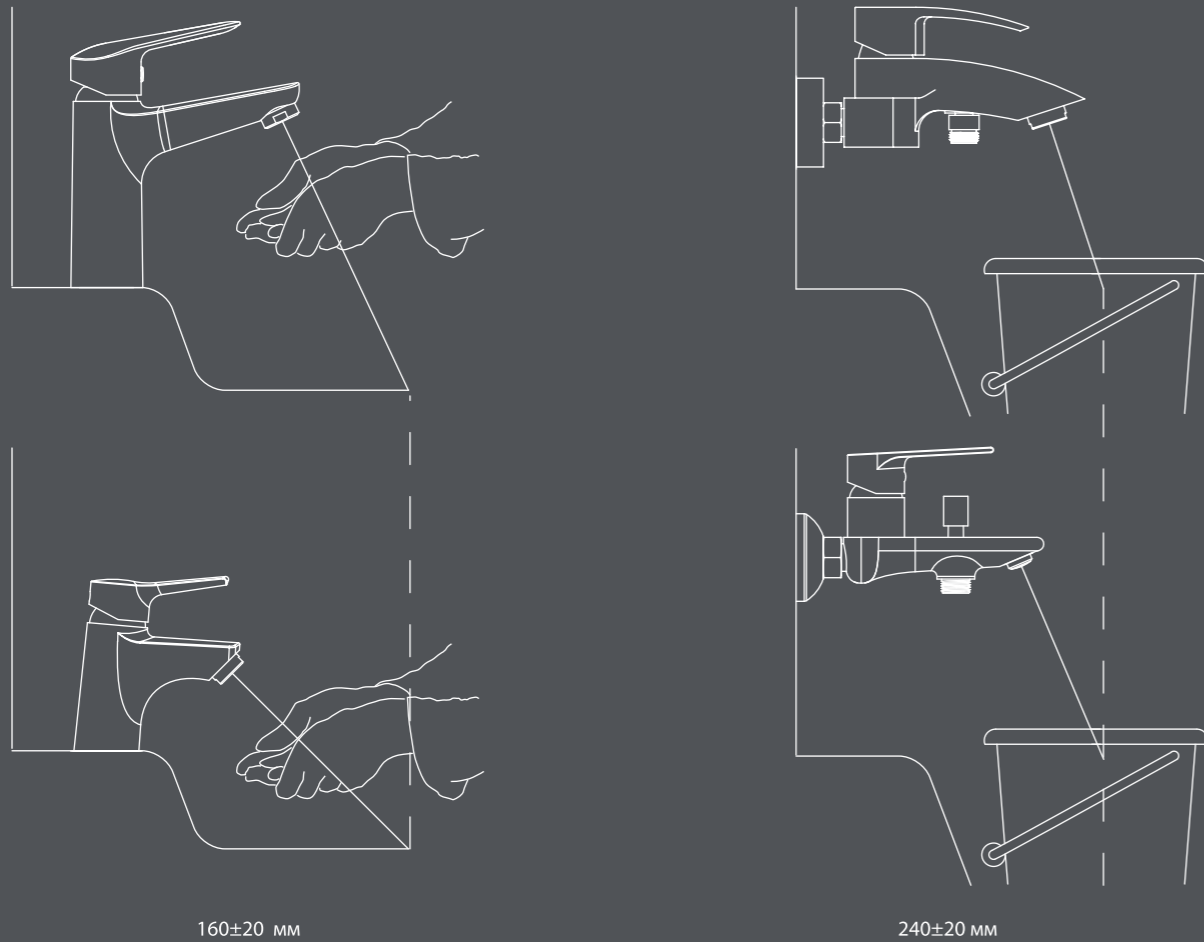

Показатель удобства смесителя

Смесители IDDIS® имеют оптимальный показатель удобства, который достигается правильным соотношением высоты и длины излива, а также углом наклона аэратора. Благодаря анатомически выверенным габаритам смесителей вода поступает в умывальник или ванну в самой удобной точке, что гарантирует комфорт при их использовании.

Небольшие размеры смесителя не определяют комфорт при его использовании, важны их пропорции, наклон излива и аэратора.

160±20 мм

240±20 мм

удобно пользоваться

Расстояние от центра корпуса смесителя для умывальника до точки падения струи воды в умывальник должно равняться 160±20 мм — это гарантирует удобство и комфорт во время мытья рук.

удобно пользоваться

Расстояние от центра корпуса смесителя для ванны с коротким изливом до точки падения струи воды в ванну должно равняться 240±20 мм, что позволит с комфортом набирать воду в ванну и различные емкости.

Экономичные аэраторы

ЛЕГКАЯ ОЧИСТКА АЭРАТОРА

Силиконовый аэратор легко очистить от загрязнений, ржавчины и известковых отложений — достаточно провести по нему пальцем. Ровный и мягкий поток воды как в день покупки.

КОММУНАЛЬНЫЕ РАСХОДЫ НИЖЕ

Встроенный в аэратор ограничитель потока сокращает расход воды без ущерба комфорту. Расходы на коммунальные платежи снижаются.

Сетка-фильтр