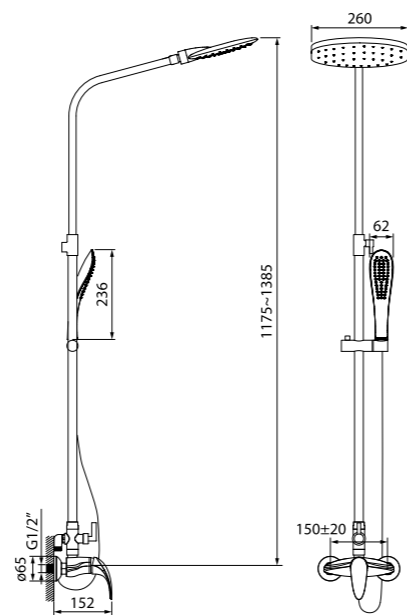

- Телескопическая стойка
- Дивертор: керамический
- В комплекте: смеситель для душа, верхняя лейка 260x189 мм, ручная лейка (1 режим: Rain), стойка для душа, держатель для лейки, усиленный шланг из нержавеющей стали 1,5 м с защитой от перекручивания
- Цвет верхней лейки: белый

Душевой гарнитур с верхней лейкой Leaf
стр. 192

Создайте гармоничный интерьер ванной комнаты: