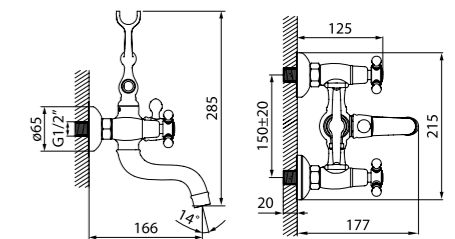

- Устойчивое к истиранию медно-никелевое покрытие
- Цвет: бронза
- Силиконовый аэратор
- Керамический дивертор
- Кран-буксы: керамические с углом поворота 180°
- В комплекте: усиленный шланг из нержавеющей стали 1,5 м с защитой от перекручивания; держатель для лейки на корпусе (поворотный); лейка для душа (80 мм, 3 режима: Rain, Massage, Rain&Massage)