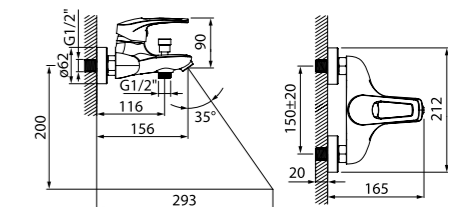

- Siliconовый аэратор
- Дивертор: вытяжной фиксируемый
- В комплекте: эксцентрики с отражателями