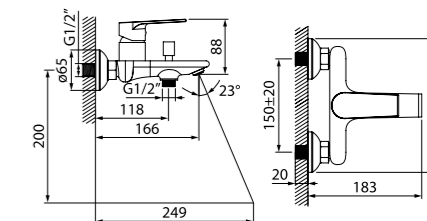

- Силиконовый аэратор
- В комплекте: гибкая подводка, крепеж

Смеситель для ванны EDISB00i02WA

ХИТ ПРОДАЖ

- Силиконовый аэратор
- Дивертор: вытяжной фиксируемый
- В комплекте: эксцентрики с отражателями, крепеж