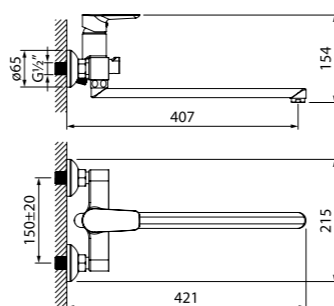

- Цвет: белый/хром
- Силиконовый аэратор
- Керамический дивертор
- В комплекте: эксцентрики с отражателями, крепеж