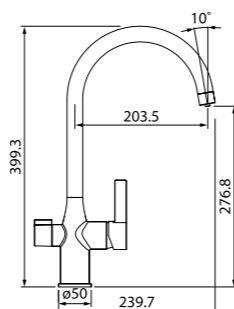

- Пластиковый аэратор с каналом для питьевой воды
- Угол поворота излива: 360°
- В комплекте: гибкая подводка, крепеж