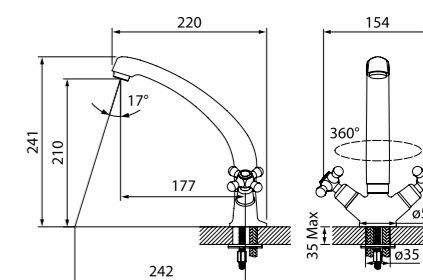

- Силиконовый аэратор
- Кран-буксы: керамические с углом поворота 180°
- Угол поворота излива: 360°
- В комплекте: гибкая подводка, крепеж
- Литой излив