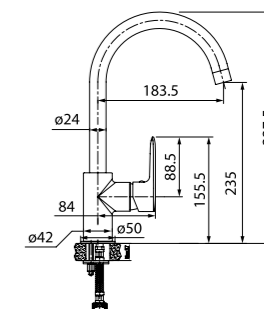

Создайте гармоничный интерьер ванной комнаты: ●.....