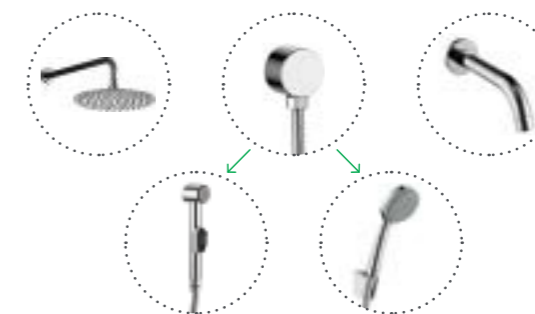

- Крючок для полотенца
- Однозахватный
- В комплекте: шланг из ПВХ в оплетке из нержавеющей стали 1.2 м, гигиеническая лейка из ABS-пластика

Встраиваемый смеситель с гигиеническим душем 004BLS0i08

НОВИНКА

- Крючок для полотенца
- Однозахватный
- Матовый черный
- В комплекте: шланг из ПВХ 1.2 м, гигиеническая лейка из ABS-пластика

Важно знать:

Ниша под корпус смесителя должна быть глубиной от 4 до 6 см

К использованию подходят водопроводные трубы из любого материала со стандартной резьбой 1/2 дюйма

Душевые аксессуары подключаются к смесителю с помощью труб и легко взаимозаменяемы.

Создайте гармоничный интерьер ванной комнаты:

Аксессуары для встраиваемых смесителей стр. 188

Сенсорный смеситель

НОВИНКА