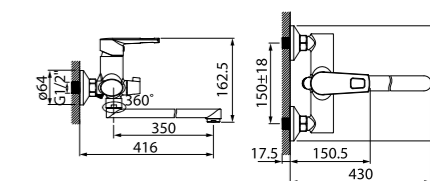

- Силиконовый аэратор
- Длина излива: 350 мм
- Керамический дивертор
- В комплекте: эксцентрики с отражателями