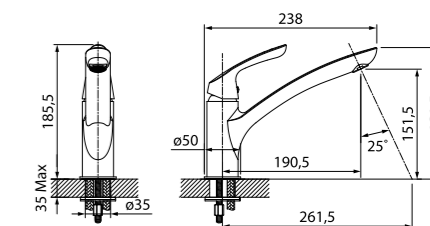

- Силиконовый аэратор
- Угол поворота излива: 360°
- В комплекте: гибкая подводка, крепеж