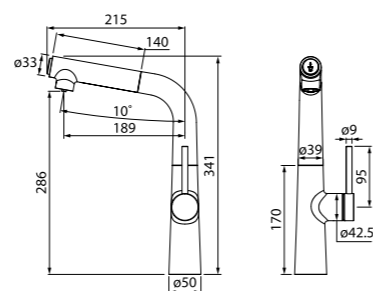

Смеситель для кухни K11SB0Ji05

- Силиконовый аэратор
- Угол поворота излива: 360°
- В комплекте: гибкая подводка, крепеж

Смеситель для кухни с каналом для фильтрованной воды PURSBFBi05

- Угол поворота излива: 360°
- Двухканальный пластиковый аэратор с дополнительным каналом для питьевой воды
- Поддача фильтрованной воды осуществляется нажатием кнопки на изливе смесителя
- В комплекте: гибкая подводка, крепеж