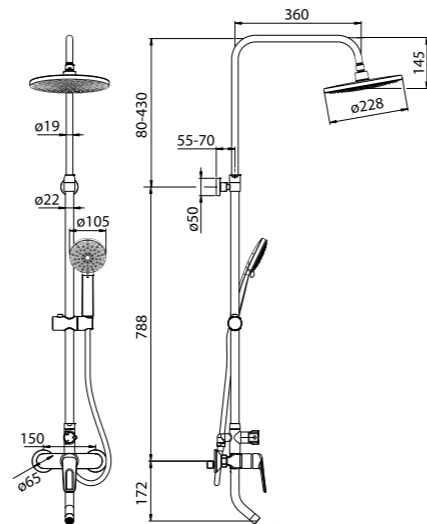

На первый взгляд простой, но весьма изящный дизайн смесителей Male со сдержанными плавными линиями сможет украсить любую ванную комнату.

Смеситель для ванны с верхним душем MALSB3Fi

НОВИНКА
ХИТ ПРОДАЖ

- Телескопическая стойка
- Дивертор: 3-х режимный керамический
- В комплекте: лейка (3 режима, Ø101,6 мм), верхняя лейка (Ø200 мм), стойка, шланг ПВХ в оплетке из нержавеющей стали

Особое преимущество:

Создайте гармоничный интерьер ванной комнаты:

Смесители Male
стр. 41

Аксессуары для ванной комнаты Male
стр. 219

Правильные геометрические формы смесителей коллекции Sena подчеркивают прямые линии, связанные между собой плавными закругленными переходами. Дизайн смесителей добавит благородной строгости интерьеру ванной комнаты.

Смеситель для ванны с верхним душем SENSB3Fi

НОВИНКА

- Телескопическая стойка
- Дивертор: 3-х режимный керамический
- В комплекте: верхняя лейка (1 режим, Ø228 мм, ABS-пластик); ручная лейка (3 режима, Ø105 мм, ABS-пластик); держатель для ручной лейки (ABS-пластик); шланг из ПВХ в оплетке из нержавеющей стали 1,5 м; штанга для душа (нержавеющая сталь)

Создайте гармоничный интерьер ванной комнаты:

Смесители Sena
стр. 45

Мебель для ванной комнаты Sena
стр. 140

Душевой гарнитур Sena
стр. 193

Лейка для душа Sena
стр. 197