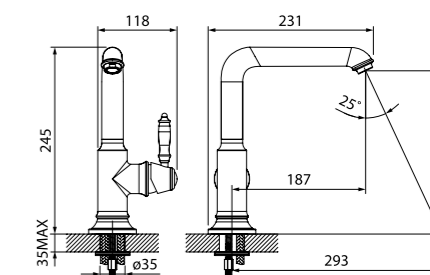

- Устойчивое к истиранию медно-никелевое покрытие
- Цвет: бронза
- Силиконовый аэратор
- Угол поворота излива: 360°
- В комплекте: гибкая подводка, крепеж, пластиковая прокладка для надежной фиксации смесителя на мойке