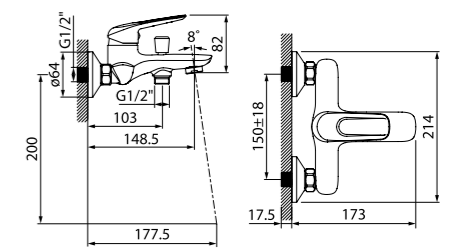

- Силиконовый аэратор
- Дивертор: вытяжной фиксируемый
- В комплекте: эксцентрики с отражателями