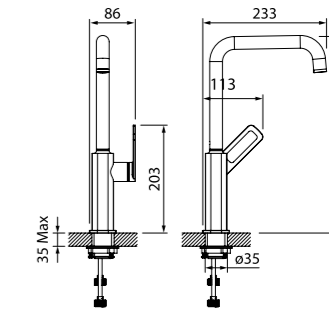

- Ручка двигается только на себя, что позволит установить смеситель близко к стене
- Цвет: черный матовый/розовое золото
- Пластиковый аэратор
- Угол поворота излива: 360°
- Можно использовать для накладных умывальников
- В комплекте: гибкая подводка, крепеж