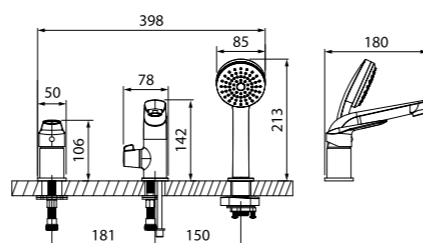

ХИТ ПРОДАЖ

- В комплекте: эксцентрики, отражатели

ХИТ ПРОДАЖ

- Силиконовый аэратор
- Керамический дивертор
- В комплекте: усиленный шланг из нержавеющей стали 1,5 м с защитой от перекручивания, лейка (1 режим: Rain, Ø85 мм), настенный держатель для лейки

ХИТ ПРОДАЖ

- Силиконовый аэратор
- Керамический дивертор
- В комплекте: усиленный шланг из нержавеющей стали 1,5 м с защитой от перекручивания, лейка (1 режим: Rain, Ø85 мм), настенный держатель для лейки

- Силиконовый аэратор
- Угол поворота излива: 360°
- В комплекте: гибкая подводка, крепеж, пластиковая проставка для надежной фиксации смесителя на мойке

- Силиконовый аэратор
- В комплекте: гибкая подводка, крепеж, гигиеническая лейка, держатель лейки с креплением, усиленный шланг из нержавеющей стали 1,5 м с защитой от перекручивания

Создайте гармоничный интерьер ванной комнаты:

Смеситель термостатический с верхним душем Torr стр. 16

Мебель для ванной комнаты Torr стр. 142

Душевой гарнитур Torr стр. 195

- Силиконовый аэратор
- В комплекте: гибкая подводка, крепеж

- Силиконовый аэратор
- Дивертор: под изливом, вытяжной фиксируемый
- В комплекте: эксцентрики с отражателями, крепеж
- Увеличенное никель-хромовое покрытие

- Силиконовый аэратор
- Керамический дивертор
- В комплекте: излив, смеситель, лейка для душа (1 режим: Rain, Ø85 мм), держатель лейки, усиленный шланг из нержавеющей стали 1,5 м с защитой от перекручивания, гибкая подводка, комплект крепления, гибкий шланг

- В комплекте: эксцентрики с отражателями

Мягкие линии и плавные переходы смесителей коллекции Vane придадут роскошь любому интерьеру. Первенство в этой серии отдано простоте и сдержанности.