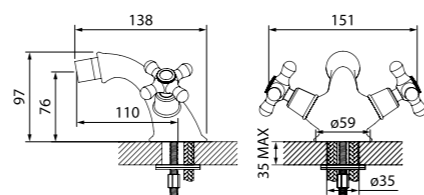

Смеситель для умывальника
19004T4C

- Силиконовый аэратор
- Кран-буксы: керамические с углом поворота 180°
- В комплекте: гибкая подводка, крепеж

Смеситель для биде
49002T4C

- Силиконовый аэратор
- Кран-буксы: керамические с углом поворота 180°
- В комплекте: гибкая подводка, крепеж