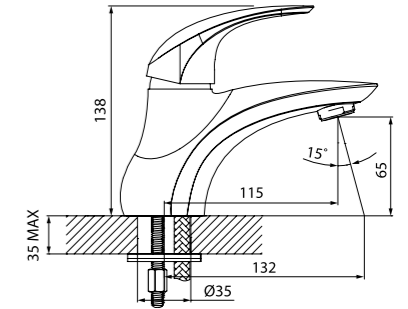

Дизайн смесителей коллекции Leaf подсказан самой природой. Обтекаемые формы напоминают листья деревьев, блеск металла — сияние весеннего солнца.

Смеситель для умывальника
LEASB00i01

- Силиконовый аэратор
- В комплекте: гибкая подводка, крепеж