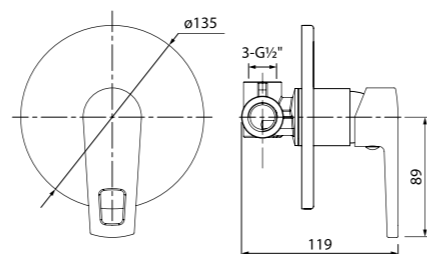

- Увеличенное никель-хромовое покрытие