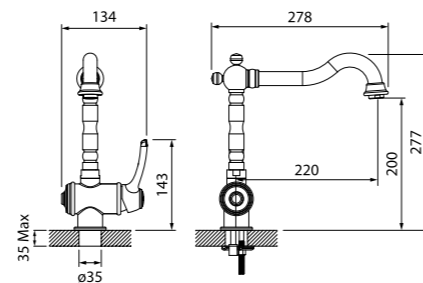

- Силиконовый аэратор
- Ручка двигается только на себя, что позволит установить смеситель близко к стене
- Угол поворота излива: 360°
- В комплекте: гибкая подводка, крепеж