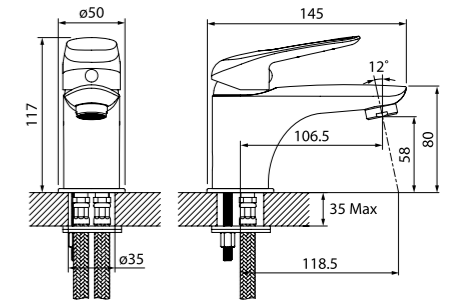

- Силиконовый аэратор
- В комплекте: гибкая подводка, крепеж