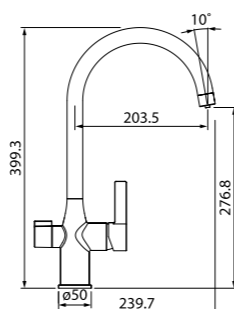

- Силиконовый аэратор
- Угол поворота излива: 360°
- В комплекте: гибкая подводка, крепеж

Смеситель для кухни с каналом для фильтрованной воды PURBNFJi05

НОВИНКА
ХИТ ПРОДАЖ

- Сатиновое покрытие
- Пластиковый аэратор с каналом для питьевой воды
- Угол поворота излива: 360°
- В цвет моек из нержавеющей стали
- В комплекте: гибкая подводка, крепеж