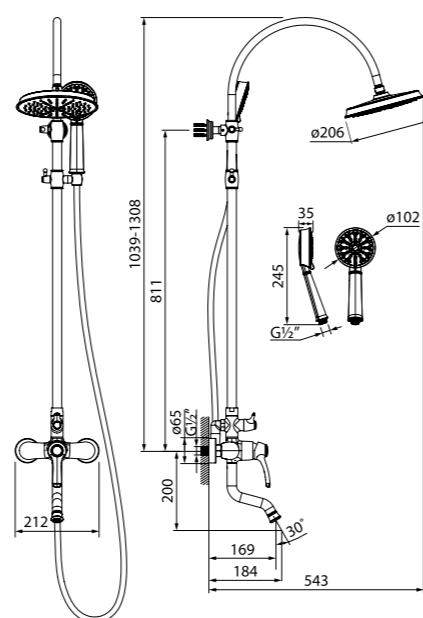

- Цвет: бронза
- Керамический картридж
- Силиконовый аэратор
- В комплекте: верхняя лейка (1 режим, Ø205мм, ABS-пластик); ручная лейка (3 режима, Ø100 мм, ABS-пластик); держатель для ручной лейки (ABS-пластик); 3-х режимный керамический дивертор; шланг из ПВХ в оплетке из нержавеющей стали (1,5 м); штанга для душа (латунь)