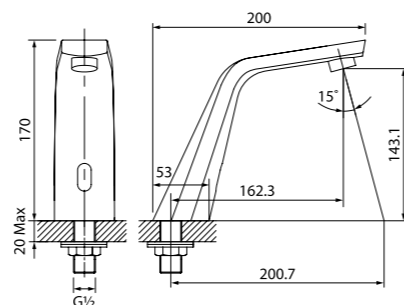

- Сенсорное управление
- Регулировка температуры на блоке питания
- Работает от 4-х пальчиковых батареек типа AA (не поставляются в комплекте)
- В комплекте: электрический блок питания, гибкая подводка 450 мм, соединительный провод 500 мм, крепеж