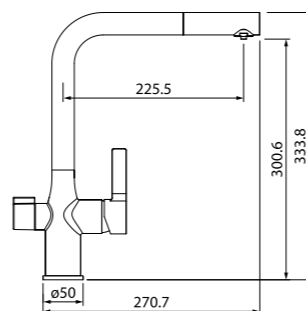

- Пластиковый аэратор с каналом для питьевой воды
- Угол поворота излива: 360°
- В комплекте: гибкая подводка, крепеж