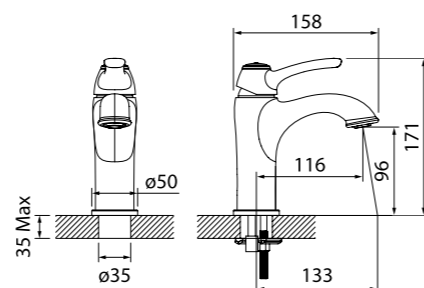

НОВИНКА

- Цвет: желтое золото
- Силиконовый аэратор
- В комплекте: гибкая подводка, крепеж