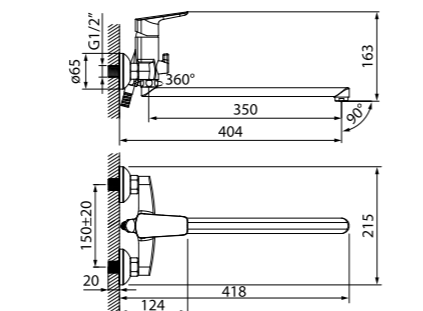

- Siliconовый аэратор
- Керамический дивертор
- В комплекте: эксцентрики с отражателями

Смеситель для ванны
с длинным изливом
CRPSBL2i10WA

- Siliconовый аэратор
- Длина излива: 350 мм
- Керамический дивертор
- В комплекте: эксцентрики с отражателями