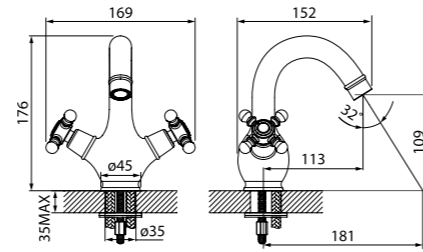

- Силиконовый аэратор
- Кран-буксы: керамические с углом поворота 180°
- В комплекте: гибкая подводка, крепеж