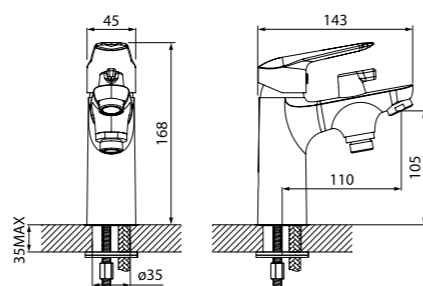

Смеситель для душа
TORSB00i03

ХИТ ПРОДАЖ

- В комплекте: эксцентрики, отражатели

Смеситель на борт ванны на 1 отверстие с керамическим дивертором TORSB10i07

ХИТ ПРОДАЖ

- Силиконовый аэратор
- Керамический дивертор
- В комплекте: усиленный шланг из нержавеющей стали 1,5 м с защитой от перекручивания, лейка (1 режим: Rain, Ø85 мм), настенный держатель для лейки