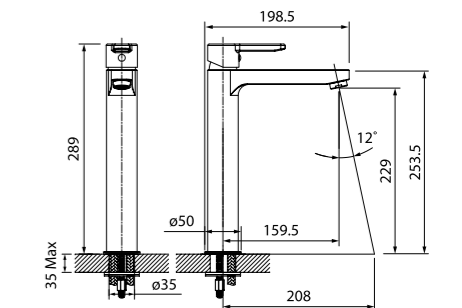

Встраиваемый смеситель с одним выходом, однозахватный RUNSB00i66

- Увеличенное никель-хромовое покрытие

Встраиваемый смеситель с дивертором и двумя выходами, однозахватный RUNSB00i67

- Керамический дивертор
- Увеличенное никель-хромовое покрытие

Важно знать:

Ниша под корпус смесителя должна быть глубиной от 4 до 6 см

К использованию подходят водопроводные трубы из любого материала со стандартной резьбой 1/2 дюйма

Душевые аксессуары подключаются к смесителю с помощью труб и легко взаимозаменяемы.

Создайте гармоничный интерьер ванной комнаты:

Аксессуары для встраиваемых смесителей стр. 188

Правильные геометрические формы смесителей коллекции Sena подчеркивают прямые линии, связанные между собой плавными закругленными переходами. Дизайн смесителей добавит благородной строгости интерьеру ванной комнаты.

Смеситель для умывальника SENSB00i01

ХИТ ПРОДАЖ

- Siliconовый аэратор
- В комплекте: гибкая подводка, крепеж

Смеситель для умывальника с поворотным изливом SENSBR0i01

НОВИНКА

- Siliconовый аэратор
- Керамический картридж
- В комплекте: гибкая подводка, комплект крепежа

Смеситель для настольного умывальника SENSB01i01

НОВИНКА

- Siliconовый аэратор
- В комплекте: гибкая подводка, крепеж

Смеситель для ванны SENSB00i02WA

- Siliconовый аэратор
- Дивертор: вытяжной фиксируемый
- В комплекте: эксцентрики с отражателями, крепеж