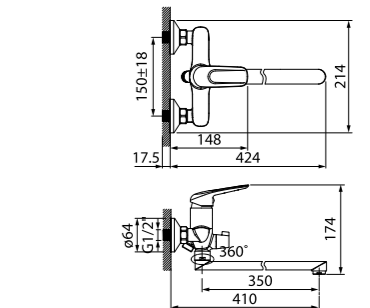

Создайте гармоничный интерьер ванной комнаты:

Мебель для ванной комнаты Carlow
стр. 125

Смеситель для ванны
с длинным изливом
MALSBL2i10WA

- Силиконовый аэратор
- Длина излива: 350 мм
- Дивертор: керамический
- В комплекте: эксцентрики с отражателями