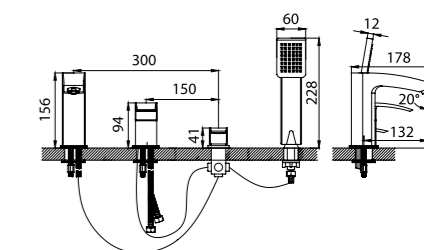

- Силиконовый аэратор
- Керамический дивертор
- В комплекте: излив, смеситель, лейка для душа (1 режим: Rain, Ø85 мм), держатель лейки, усиленный шланг из нержавеющей стали 1,5 м с защитой от перекручивания, гибкая подводка, комплект крепления, гибкий шланг