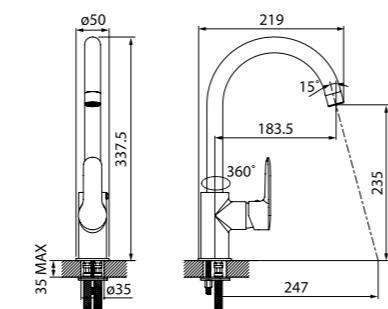

Впервые в ассортименте IDDIS® смесители для кухни с вакуумным напылением. Особая технология нанесения покрытия позволила создать уникальные цвета: состаренная латунь, состаренная медь и состаренное серебро. Каждый из этих смесителей идеально впишется в любой интерьер.