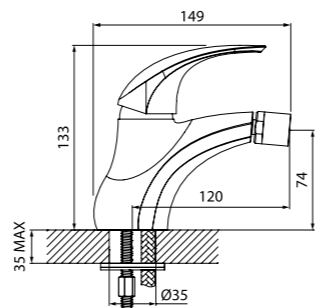

- Силиконовый аэратор
- В комплекте: гибкая подводка, крепеж