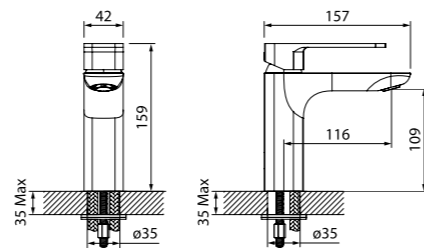

- Цвет: хром
- Скрытый силиконовый аэратор с функцией регулировки потока воды
- В комплекте: гибкая подводка, крепеж