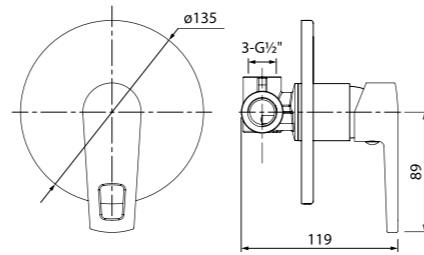

- Увеличенное никель-хромовое покрытие