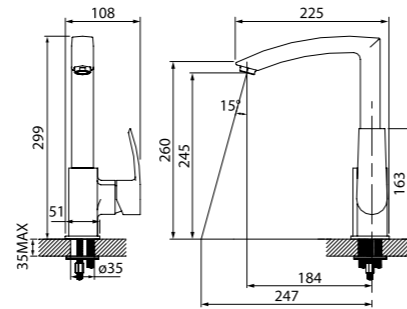

Дизайн смесителей коллекции Leaf подсказан самой природой. Обтекаемые формы напоминают листья деревьев, блеск металла — сияние весеннего солнца.

Смеситель для умывальника
LEASB00i01

- Силиконовый аэратор
- В комплекте: гибкая подводка, крепеж