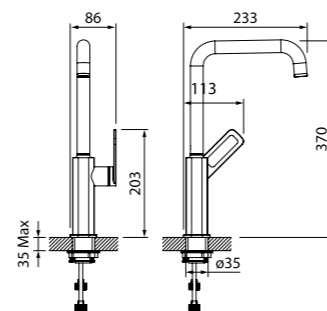

- Ручка двигается только на себя, что позволит установить смеситель близко к стене
- Цвет: черный матовый
- Пластиковый аэратор
- Угол поворота излива: 360°
- Можно использовать для накладных умывальников
- В комплекте: гибкая подводка, крепеж

Создайте гармоничный интерьер ванной комнаты:

• Душевой гарнитур Slide стр. 194

• Аксессуары для ванной комнаты Slide стр. 213