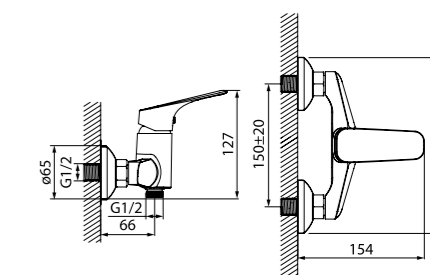

- В комплекте: эксцентрики с отражателями, крепеж