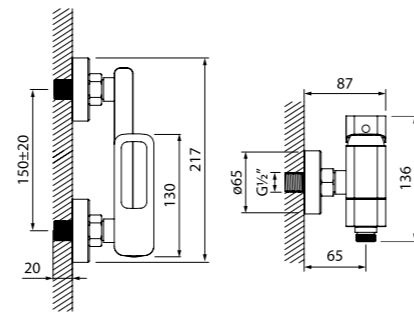

- Поворотный излив имеет скрытый керамический дивертор — он срабатывает, когда излив поворачивается
- Цвет: черный матовый
- Пластиковый аэратор
- В комплекте: эксцентрики с отражателями, крепеж, черный душевой шланг из ПВХ, черная ручная лейка из ABS-пластика, черный настенный держатель из ABS-пластика