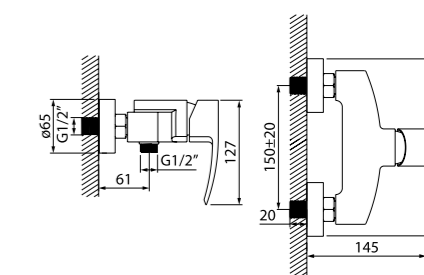

- В комплекте: эксцентрики с отражателями