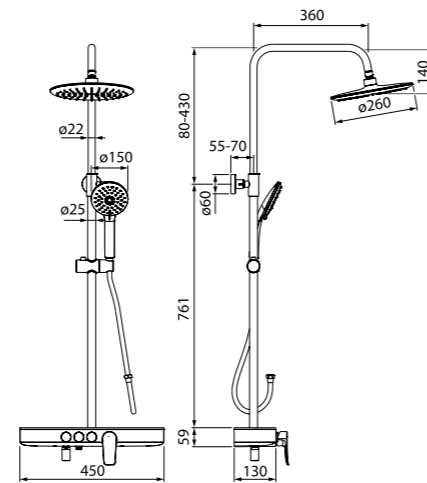

Смеситель для ванны с верхним душем SHESB3Fi06

НОВИНКА

- Цвет: белый/хром
- Поворотный излив на шарнирном креплении
- В комплекте: верхняя лейка (1 режим, Ø260 мм, ABS-пластик); ручная лейка (3 режима, Ø115 мм, ABS-пластик); держатель для ручной лейки (ABS-пластик); шланг из ПВХ (1,5 м); телескопическая штанга для душа (нержавеющая сталь, 950-1320 мм)
- Включение режимов осуществляется нажатием на кнопки