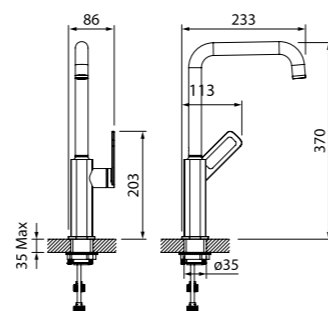

- Ручка двигается только на себя, что позволит установить смеситель близко к стене
- Цвет: хром
- Пластиковый аэратор
- Угол поворота излива: 360°
- Можно использовать для накладных умывальников
- В комплекте: гибкая подводка, крепеж