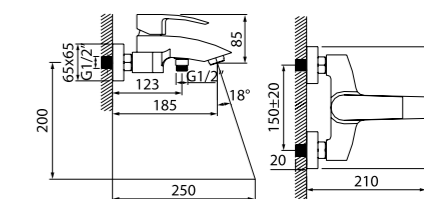

- Силиконовый аэратор
- Дивертор: под изливом, вытяжной фиксируемый
- В комплекте: эксцентрики с отражателями, крепеж
- Увеличенное никель-хромовое покрытие