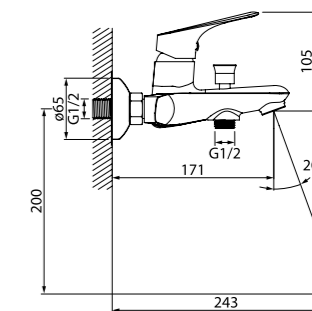

Смеситель для ванны с длинным изливом
VINSBL2i10WA

- Силиконовый аэратор
- Дивертор: керамический
- Длина излива: 350 мм
- В комплекте: эксцентрики с отражателями, крепеж

Смеситель для душа
VINSB00i03WA