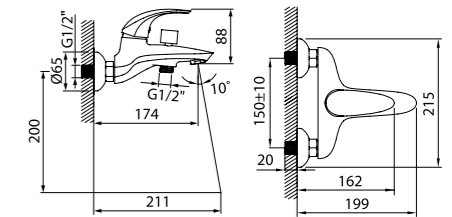

- Силиконовый аэратор
- Дивертор: вытяжной фиксируемый
- В комплекте: эксцентрики с отражателями