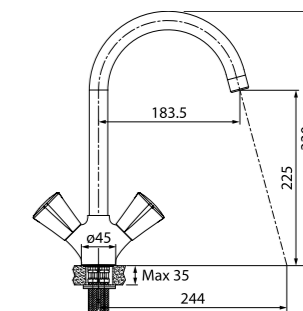

- Силиконовый аэратор
- Кран-буксы: керамические с углом поворота 180°
- В комплекте: гибкая подводка, крепеж