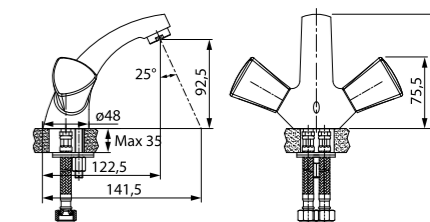

Смеситель для умывальника BOUSB00i01

ХИТ ПРОДАЖ

- Силиконовый аэратор
- Кран-буксы: керамические с углом поворота 180°
- В комплекте: гибкая подводка, крепеж

Смеситель для ванны с керамическим дивертором BOUSB02i02WA