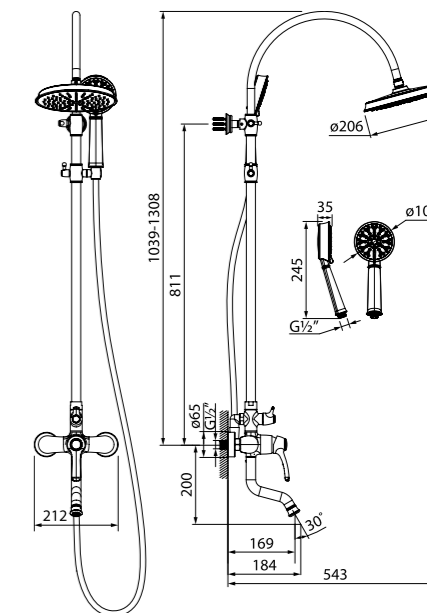

- Устойчивое к истиранию медно-никелевое покрытие
- Цвет: бронза
- Двухканальный аэратор
- В комплекте: гибкая подводка, крепеж

- Устойчивое к истиранию медно-никелевое покрытие
- Цвет: бронза
- Силиконовый аэратор
- 3-х режимный керамический дивертор
- В комплекте: верхняя лейка (1 режим, Ø205 мм, ABS-пластик); ручная лейка (3 режима, Ø100 мм, ABS-пластик); держатель для ручной лейки (ABS-пластик); шланг из ПВХ в оплетке из нержавеющей стали (1,5 м); штанга для душа из латуни