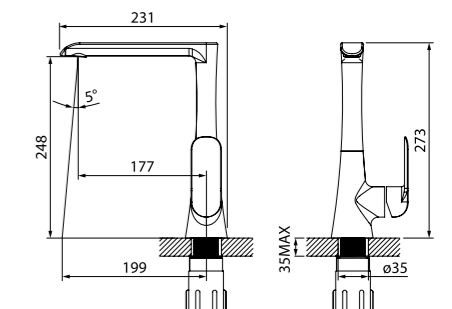

ХИТ ПРОДАЖ

- Цвет: белый/хром
- Скрытый силиконовый аэратор с функцией регулировки потока воды
- Угол поворота излива: 360°
- В комплекте: гибкая подводка, крепеж, пластиковая проставка для надежной фиксации смесителя на мойке