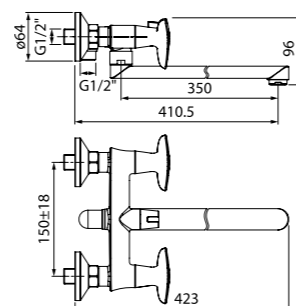

Смеситель для ванны
с длинным изливом FUNSB2i10WA

- Кран-буксы: керамические с углом поворота 180°
- Длина излива: 350 мм
- Силиконовый аэратор
- Дивертор: керамический
- В комплекте: эксцентрики с отражателями, комплект прокладок