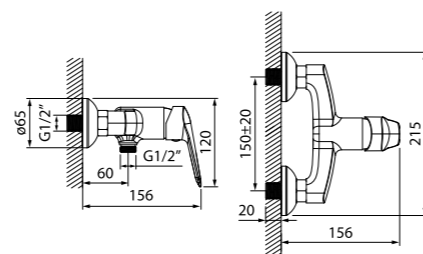

ХИТ ПРОДАЖ

- В комплекте: эксцентрики, отражатели

ХИТ ПРОДАЖ

- Силиконовый аэратор
- Керамический дивертор
- В комплекте: усиленный шланг из нержавеющей стали 1,5 м с защитой от перекручивания, лейка (1 режим: Rain, Ø85 мм), настенный держатель для лейки

ХИТ ПРОДАЖ

- Силиконовый аэратор
- Керамический дивертор
- В комплекте: усиленный шланг из нержавеющей стали 1,5 м с защитой от перекручивания, лейка (1 режим: Rain, Ø85 мм), настенный держатель для лейки

- Силиконовый аэратор
- Угол поворота излива: 360°
- В комплекте: гибкая подводка, крепеж, пластиковая проставка для надежной фиксации смесителя на мойке

- Силиконовый аэратор
- В комплекте: гибкая подводка, крепеж, гигиеническая лейка, держатель лейки с креплением, усиленный шланг из нержавеющей стали 1,5 м с защитой от перекручивания

Создайте гармоничный интерьер ванной комнаты:

Смеситель термостатический с верхним душем Torr стр. 16

Мебель для ванной комнаты Torr стр. 142

Душевой гарнитур Torr стр. 195

- Силиконовый аэратор
- В комплекте: гибкая подводка, крепеж

- Силиконовый аэратор
- Дивертор: под изливом, вытяжной фиксируемый
- В комплекте: эксцентрики с отражателями, крепеж
- Увеличенное никель-хромовое покрытие

- Силиконовый аэратор
- Керамический дивертор
- В комплекте: излив, смеситель, лейка для душа (1 режим: Rain, Ø85 мм), держатель лейки, усиленный шланг из нержавеющей стали 1,5 м с защитой от перекручивания, гибкая подводка, комплект крепления, гибкий шланг

- В комплекте: эксцентрики с отражателями

Мягкие линии и плавные переходы смесителей коллекции Vane придадут роскошь любому интерьеру. Первенство в этой серии отдано простоте и сдержанности.