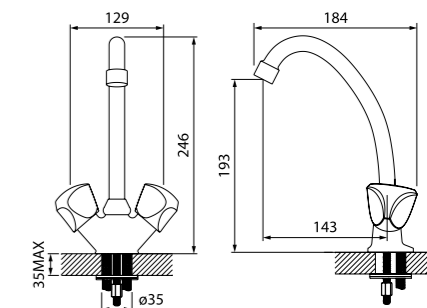

- Угол поворота излива: 360°
- В комплекте: гибкая подводка, крепеж, пластиковая проставка для надежной фиксации смесителя на мойке
- Материал: нержавеющая сталь

- В комплекте: шланг, вытяжная лейка, гибкая подводка, крепеж, пластиковая проставка для надежной фиксации смесителя на мойке

- Силиконовый аэратор
- Угол поворота излива: 360°
- В комплекте: гибкая подводка, крепеж

- В комплекте: выдвижная лейка, гибкая подводка, крепеж

- Силиконовый аэратор
- Угол поворота излива: 360°
- В комплекте: гибкая подводка, крепеж

- Силиконовый аэратор
- Кран-буксы: керамические с углом поворота 180°
- Безвинтовая фиксация ручек
- Угол поворота излива: 360°
- В комплекте: гибкая подводка, крепеж

- Силиконовый аэратор
- Кран-буксы: керамические с углом поворота 180°
- Безвинтовая фиксация ручек
- Угол поворота излива: 360°
- В комплекте: гибкая подводка, крепеж

Особое преимущество:

Выдвижная лейка, 2 режима рассеивания струй (в смесителе K01SBP0i05)