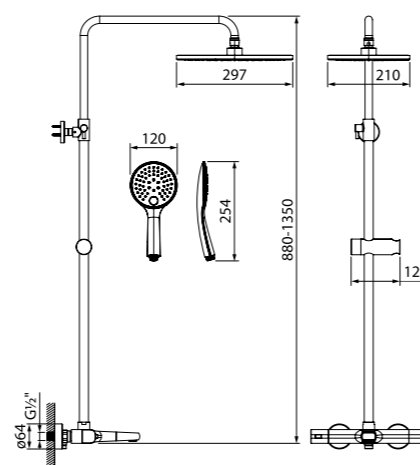

Смеситель для ванны с термостатом UNISB02i74WA

- В комплекте: эксцентрики с отражателями, крепеж

Смеситель для ванны с верхним душем и термостатом универсальный UNISBBTi06

- В комплекте: душевой шланг из ПВХ в оплетке из нержавеющей стали, лейка (1 режим: Rain), эксцентрики и отражатели