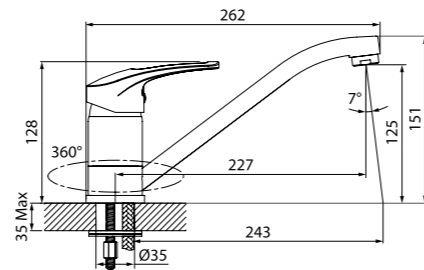

- Силиконовый аэратор
- Угол поворота излива: 360°
- В комплекте: гибкая подводка, крепеж