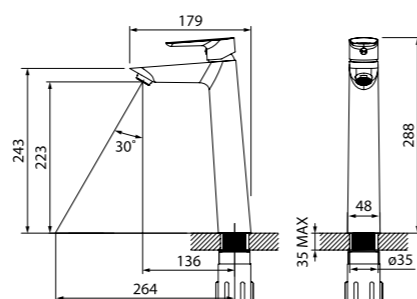

- Цвет: белый/хром
- Силиконовый аэратор
- В комплекте: гибкая подводка, комплект крепежа