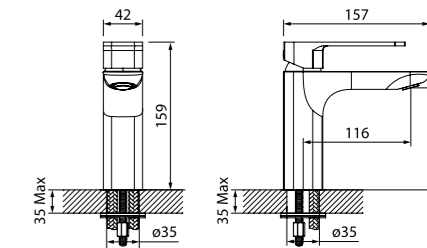

- Цвет: черный матовый/розовое золото
- Силиконовый аэратор с регулировкой угла
- В комплекте: гибкая подводка, крепеж