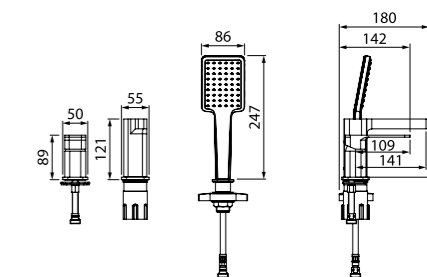

- Поворотный излив имеет скрытый керамический дивертор — он срабатывает, когда излив поворачивается
- Цвет: черный матовый/розовое золото
- В комплекте: шланг из ПВХ в оплетке из нержавеющей стали 2 м в цвете «розовое золото», лейка для душа (1 режим), эксцентрики