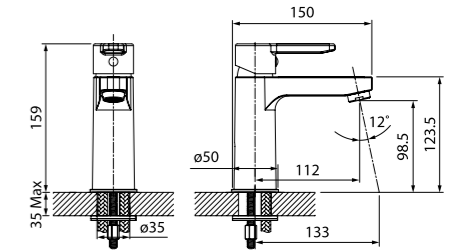

Встраиваемый смеситель с одним выходом, однозахватный RUNSB00i66

- Увеличенное никель-хромовое покрытие

Встраиваемый смеситель с дивертором и двумя выходами, однозахватный RUNSB00i67

- Керамический дивертор
- Увеличенное никель-хромовое покрытие

Важно знать:

Ниша под корпус смесителя должна быть глубиной от 4 до 6 см

К использованию подходят водопроводные трубы из любого материала со стандартной резьбой 1/2 дюйма

Душевые аксессуары подключаются к смесителю с помощью труб и легко взаимозаменяемы.

Создайте гармоничный интерьер ванной комнаты:

Аксессуары для встраиваемых смесителей стр. 188

Правильные геометрические формы смесителей коллекции Sena подчеркивают прямые линии, связанные между собой плавными закругленными переходами. Дизайн смесителей добавит благородной строгости интерьеру ванной комнаты.

Смеситель для умывальника SENSB00i01

ХИТ ПРОДАЖ

- Siliconовый аэратор
- В комплекте: гибкая подводка, крепеж

Смеситель для умывальника с поворотным изливом SENSBR0i01

НОВИНКА

- Siliconовый аэратор
- Керамический картридж
- В комплекте: гибкая подводка, комплект крепежа

Смеситель для настольного умывальника SENSB01i01

НОВИНКА

- Siliconовый аэратор
- В комплекте: гибкая подводка, крепеж

Смеситель для ванны SENSB00i02WA

- Siliconовый аэратор
- Дивертор: вытяжной фиксируемый
- В комплекте: эксцентрики с отражателями, крепеж