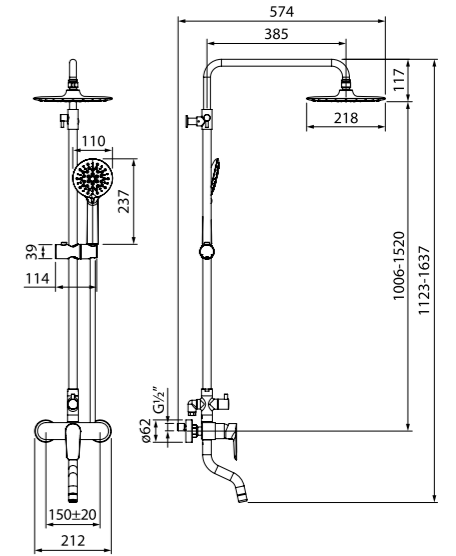

- Цвет: белый/золото
- Siliconовый аэратор
- Керамический дивертор
- В комплекте: верхняя лейка (1 режим, Ø220 мм, ABS-пластик, цвет: золото/белый); ручная лейка (3 режима, Ø110 мм, ABS-пластик, цвет: золото/белый); держатель для ручной лейки (ABS-пластик, цвет: золото; 3-х режимный керамический дивертор); шланг из ПВХ в оплетке из нержавеющей стали (1,5 м, цвет: золото); штанга для душа с функцией регулировки по высоте (нержавеющая сталь, цвет: золото)