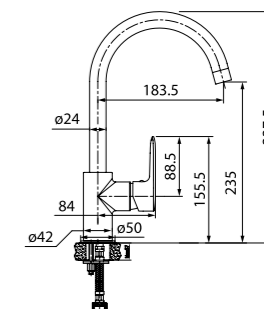

Округлые формы смесителей коллекции Cuba, дизайн которых воплощает легкость и простоту, прекрасно впишутся в интерьер ванной комнаты.

- Силиконовый аэратор
- В комплекте: гибкая подводка, крепеж

- Силиконовый аэратор
- Дивертор: вытяжной фиксируемый
- В комплекте: эксцентрики с отражателями

ХИТ
ПРОДАЖ

- Силиконовый аэратор
- Длина излива: 350 мм
- Керамический дивертор
- В комплекте: эксцентрики с отражателями, крепеж

- Силиконовый аэратор
- Угол поворота излива: 360°
- В комплекте: гибкая подводка, крепеж, пластиковая проставка для надёжной фиксации смесителя на мойке

Впервые в ассортименте IDDIS® смесители для кухни с вакуумным напылением. Особая технология нанесения покрытия позволила создать уникальные цвета: состаренная латунь, состаренная медь и состаренное серебро. Каждый из этих смесителей идеально впишется в любой интерьер.

НОВИНКА

ХИТ
ПРОДАЖ

- Цвет покрытия — сатин
- Силиконовый аэратор
- В комплекте: гибкая подводка, крепеж

НОВИНКА

- Цвет покрытия — состаренная латунь
- Силиконовый аэратор
- В комплекте: гибкая подводка, крепеж

НОВИНКА

- Цвет покрытия — состаренная медь
- Силиконовый аэратор
- В комплекте: гибкая подводка, крепеж

НОВИНКА

- Цвет покрытия — состаренное серебро
- Силиконовый аэратор
- В комплекте: гибкая подводка, крепеж

Создайте гармоничный интерьер ванной комнаты: ●.....