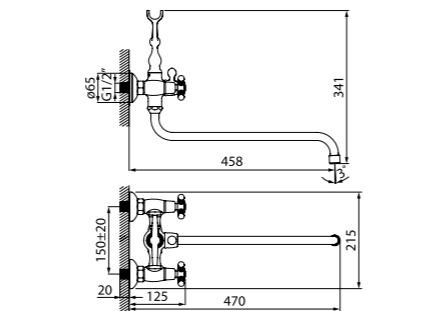

Смеситель для ванны с длинным изливом SAMSBL2i10

- Силиконовый аэратор
- Кран-буксы: керамические с углом поворота 180°
- Длина излива: 400 мм
- Дивертор: керамический
- В комплекте: усиленный шланг из нержавеющей стали 1,5 м с защитой от перекручивания; держатель для лейки на корпусе (поворотный); ретро-лейка для душа (80 мм, 3 режима: Rain, Massage, Rain&Massage)