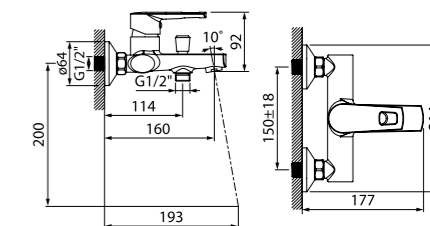

- Силиконовый аэратор
- Дивертор: вытяжной фиксируемый
- В комплекте: эксцентрики с отражателями