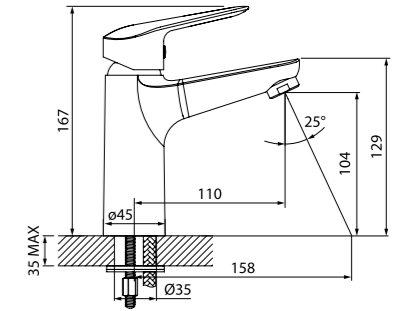

- Силиконовый аэратор
- В комплекте: гибкая подводка, крепеж