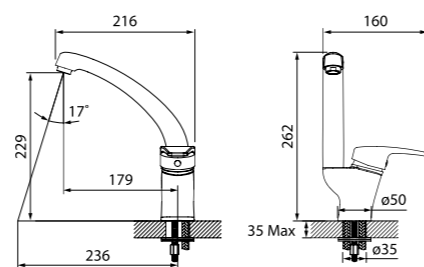

- Угол поворота излива: 360°
- В комплекте: гибкая подводка, крепеж, пластиковая проставка для надежной фиксации смесителя на мойке
- Материал: нержавеющая сталь

- В комплекте: шланг, вытяжная лейка, гибкая подводка, крепеж, пластиковая проставка для надежной фиксации смесителя на мойке

- Силиконовый аэратор
- Угол поворота излива: 360°
- В комплекте: гибкая подводка, крепеж

- В комплекте: выдвижная лейка, гибкая подводка, крепеж

- Силиконовый аэратор
- Угол поворота излива: 360°
- В комплекте: гибкая подводка, крепеж

- Силиконовый аэратор
- Кран-буксы: керамические с углом поворота 180°
- Безвинтовая фиксация ручек
- Угол поворота излива: 360°
- В комплекте: гибкая подводка, крепеж

- Силиконовый аэратор
- Кран-буксы: керамические с углом поворота 180°
- Безвинтовая фиксация ручек
- Угол поворота излива: 360°
- В комплекте: гибкая подводка, крепеж

Особое преимущество:

Выдвижная лейка, 2 режима рассеивания струй (в смесителе K01SBP0i05)