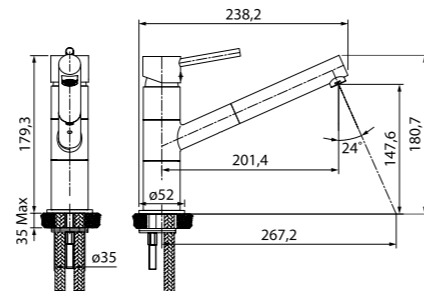

VL6CBSGi05
Цвет: шоколад

- Силиконовый аэратор
- В комплекте: гибкая подводка, крепеж, пластиковая проставка для надежной фиксации смесителя на мойке