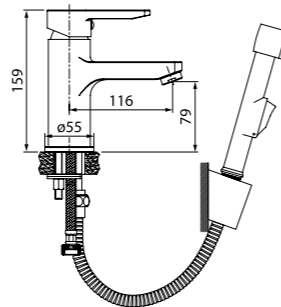

- Длина излива: 350 мм
- Силиконовый аэратор
- Керамический дивертор
- В комплекте: эксцентрики с отражателями, крепеж

ХИТ ПРОДАЖ

- Силиконовый аэратор
- Угол поворота излива: 360°
- В комплекте: гибкая подводка, крепеж

- Силиконовый аэратор
- В комплекте: гибкая подводка, комплект крепежа, гигиеническая лейка из ABS-пластика, настенный держатель, душевой шланг из ПВХ в оплетке из нержавеющей стали

НОВИНКА

- 3-х режимный керамический дивертор
- В комплекте: верхняя лейка (1 режим, Ø228 мм, ABS-пластик); ручная лейка (3 режима, Ø105 мм, ABS-пластик); держатель для ручной лейки (ABS-пластик); шланг из ПВХ в оплетке из нержавеющей стали 1,5 м; штанга для душа из нержавеющей стали

ХИТ ПРОДАЖ

- Увеличенное никель-хромовое покрытие

ХИТ ПРОДАЖ

- Керамический дивертор
- Увеличенное никель-хромовое покрытие

Важно знать:

Ниша под корпус смесителя должна быть глубиной от 4 до 6 см

К использованию подходят водопроводные трубы из любого материала со стандартной резьбой 1/2 дюйма

Душевые аксессуары подключаются к смесителю с помощью труб и легко взаимозаменяемы.

Создайте гармоничный интерьер ванной комнаты:

Мебель для ванной комнаты Sena стр. 140

Аксессуары для встраиваемых смесителей стр. 188

Душевой гарнитур Sena стр. 193

Лейка для душа Sena стр. 197

Аксессуары для ванной комнаты Sena стр. 217