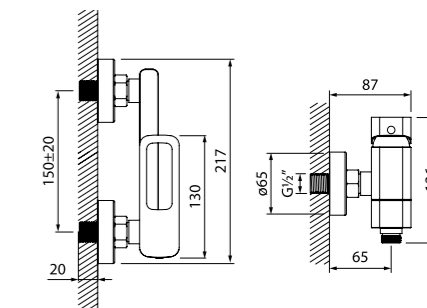

- Поворотный излив имеет скрытый керамический дивертор — он срабатывает, когда излив поворачивается
- Цвет: черный матовый/розовое золото
- Пластиковый аэратор
- В комплекте: эксцентрики с отражателями, крепеж, душевой шланг из ПВХ, ручная лейка, настенный держатель