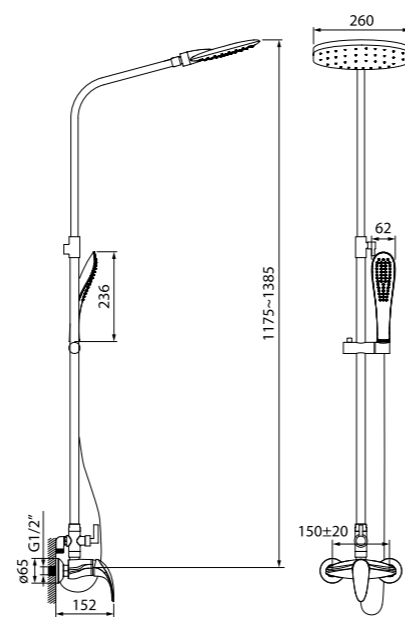

- Телескопическая стойка
- Дивертор: керамический
- В комплекте: смеситель для душа, верхняя лейка 260x189 мм, ручная лейка, стойка для душа, держатель для лейки, усиленный шланг из нержавеющей стали 1,5 м с защитой от перекручивания
- Цвет верхней лейки: белый