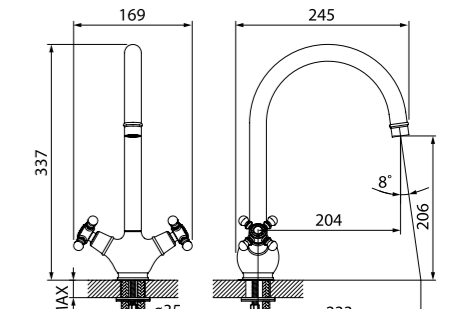

- Устойчивое к истиранию медно-никелевое покрытие
- Цвет: бронза
- Силиконовый аэратор
- Кран-буксы: керамические с углом поворота 180°
- Угол поворота излива: 360°
- В комплекте: гибкая подводка, крепеж