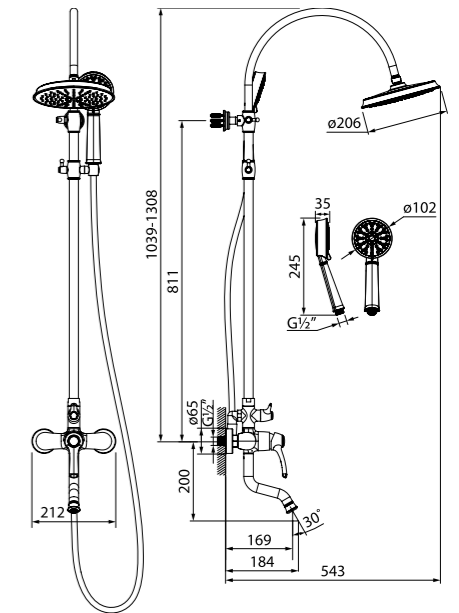

Смеситель для кухни с каналом
для фильтрованной воды
OLDSBF0i05

- Керамический дивертор
- Двухканальный аэратор
- В комплекте: гибкая подводка, крепеж

Смеситель для ванны с верхним душем
OLDSB3Fi06

- Силиконовый аэратор
- Керамический дивертор
- В комплекте: лейка (1 режим: Rain), душевой шланг 150 см, настенный держатель для лейки, эксцентрики, отражатели