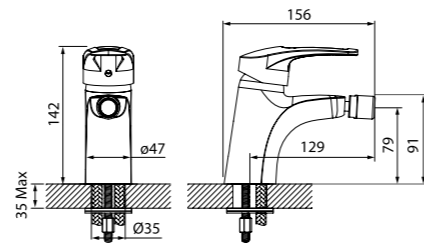

- Силиконовый аэратор
- В комплекте: гибкая подводка, крепеж