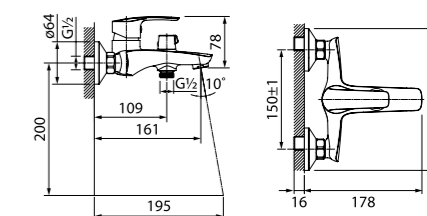

Смеситель для ванны с длинным изливом и керамическим дивертором RAYSBL2i10WA

- Дивертор: керамический
- Длина излива: 420 мм
- В комплекте: эксцентрики с отражателями, комплект прокладок

Создайте гармоничный интерьер ванной комнаты: ●.....