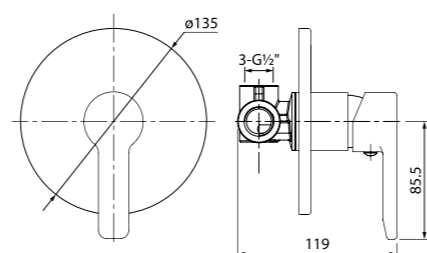

- Увеличенное никель-хромовое покрытие

ХИТ ПРОДАЖ