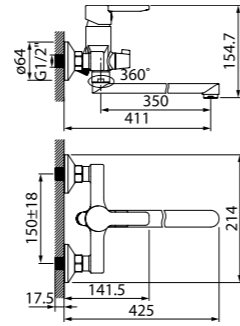

Смеситель для ванны с длинным изливом SENSBL2i10WA

- Длина излива: 350 мм
- Силиконовый аэратор
- Керамический дивертор
- В комплекте: эксцентрики с отражателями, крепеж

Смеситель для кухни SENSB00i05

ХИТ ПРОДАЖ