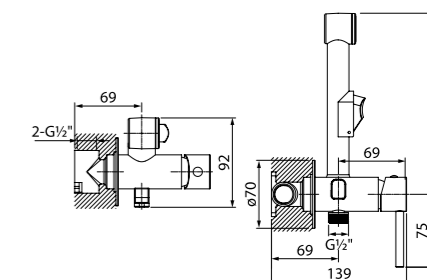

Встраиваемые смесители

НОВИНКА

- Крючок для полотенца
- Однозахватный
- Матовый черный
- В комплекте: шланг из ПВХ 1.2 м, гигиеническая лейка из ABS-пластика