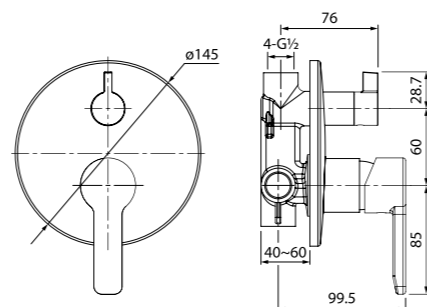

ХИТ ПРОДАЖ

- Керамический дивертор
- Увеличенное никель-хромовое покрытие