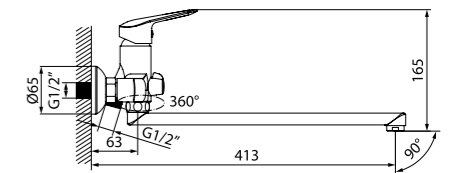

ХИТ ПРОДАЖ

Смеситель для ванны
TORSB00i02WA

- Силиконовый аэратор
- Дивертор: вытяжной фиксируемый
- В комплекте: эксцентрики с отражателями

Смеситель для ванны
с длинным изливом
TORSBL2i10WA

- Силиконовый аэратор
- Керамический дивертор
- Длина излива: 350 мм
- В комплекте: эксцентрики с отражателями