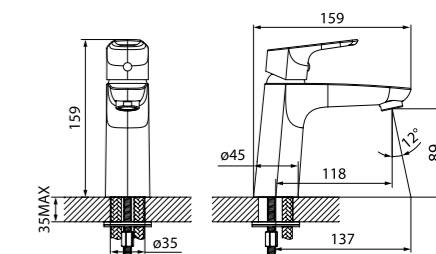

Смеситель для умывальника
ZODSB00i01

- Силиконовый аэратор
- В комплекте: гибкая подводка, крепеж

Смеситель для ванны
с керамическим дивертором
ZODSB02i02WA

- Силиконовый аэратор
- Керамический дивертор
- В комплекте: эксцентрики с отражателями