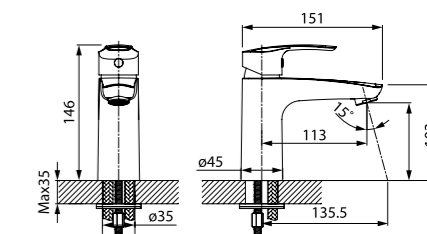

- В комплекте: гибкая подводка, крепеж