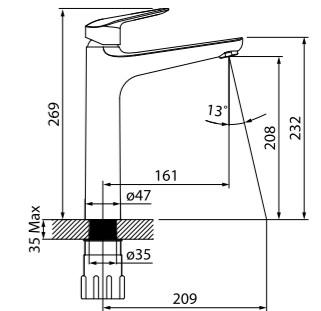

Смеситель для умывальника
TORSB00i01

- Силиконовый аэратор
- В комплекте: гибкая подводка, крепеж

Смеситель для настольного умывальника
TORSB01i01

- Силиконовый аэратор
- В комплекте: гибкая подводка, крепеж