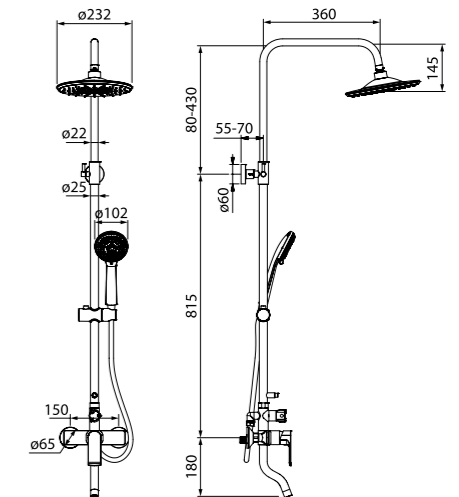

Создайте гармоничный интерьер ванной комнаты:

Смесители Edifice
стр. 53

Душевой гарнитур с верхней лейкой Edifice
стр. 191

Мебель для ванной комнаты Edifice
стр. 129

Аксессуары для ванной комнаты Edifice
стр. 223

Унитаз-компакт Edifice
стр. 149