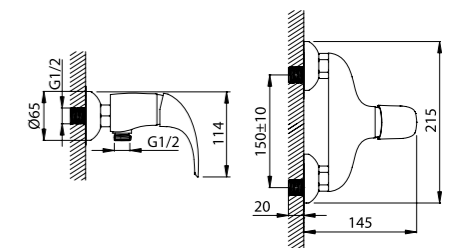

- Силиконовый аэратор
- В комплекте: эксцентрики с отражателями