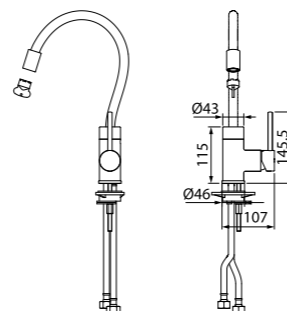

Kitchen 360 — новая ступень комфорта, который можно получить на собственной кухне. С его ультра гибким шлангом-изливом тривиальные задачи приобретают нетривиальные пути решения: теперь для того, чтобы наполнить кастрюлю водой, ее вовсе необязательно ставить в мойку, а для того, чтобы помыть саму мойку, достаточно просто изогнуть излив под удобным углом. Kitchen 360 — гибкий на все 360°!

Этот ультрасовременный смеситель в стиле лофт благодаря необычному сочетанию форм и цвета идеально подойдет помещениям в актуальном эклектичном стиле, который гармонично объединяет минимализм и элегантную классику.

- Излив красного цвета
- Армирующая оплетка из нержавеющей стали — особая система соединения звеньев внутреннего шланга из нержавеющей стали придает гибкость и прочность изливу. Излив будет держать свою форму, не деформируясь со временем.
- Силиконовый аэратор
- В комплекте: гибкая подводка, крепеж, пластиковая прокладка для надежной фиксации смесителя на мойке

- Устойчивое к истиранию медно-никелевое покрытие
- Цвет: бронза
- Силиконовый аэратор
- Угол поворота излива: 360°
- В комплекте: гибкая подводка, крепеж, пластиковая прокладка для надежной фиксации смесителя на мойке

- Излив черного цвета
- Армирующая оплетка из нержавеющей стали — особая система соединения звеньев внутреннего шланга из нержавеющей стали придает гибкость и прочность изливу. Излив будет держать свою форму, не деформируясь со временем.
- Силиконовый аэратор
- В комплекте: гибкая подводка, крепеж, пластиковая прокладка для надежной фиксации смесителя на мойке

Особое преимущество:

Тройная надежность

Внешний шланг из силикона.