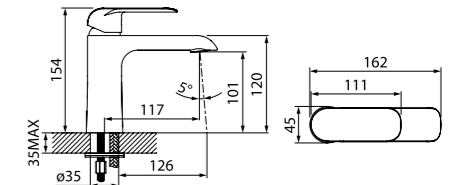

ХИТ ПРОДАЖ

- Цвет: белый/хром
- Скрытый силиконовый аэратор с функцией регулировки потока воды
- В комплекте: гибкая подводка, крепеж