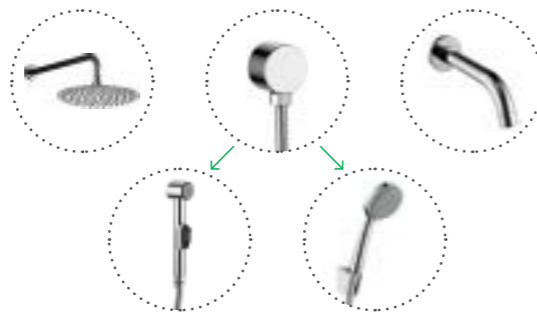

Встраиваемый смеситель с одним выходом, однозахватный RUNSB00i66

- Увеличенное никель-хромовое покрытие

Встраиваемый смеситель с дивертором и двумя выходами, однозахватный RUNSB00i67

- Керамический дивертор
- Увеличенное никель-хромовое покрытие

Важно знать:

Ниша под корпус смесителя должна быть глубиной от 4 до 6 см

К использованию подходят водопроводные трубы из любого материала со стандартной резьбой 1/2 дюйма

Душевые аксессуары подключаются к смесителю с помощью труб и легко взаимозаменяемы.