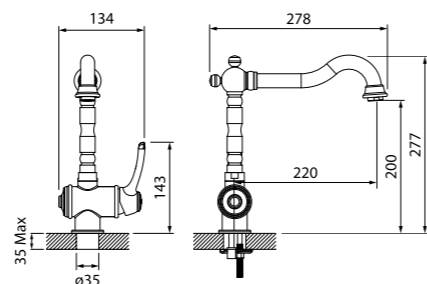

Коллекция смесителей Oldie в бронзовом варианте сочетает яркие элементы стиля ретро. Запоминающийся внешний вид и продуманная эргономика отличает смесители Oldie, которые безупречно подходят для интерьеров в классическом и ретро-стиле.

- Устойчивое к истиранию медно-никелевое покрытие
- Цвет: бронза
- Силиконовый аэратор
- В комплекте: гибкая подводка, крепеж

- Устойчивое к истиранию медно-никелевое покрытие
- Цвет: бронза
- Силиконовый аэратор
- В комплекте: лейка (1 режим: Rain), душевой шланг 1,5 м, настенный держатель для лейки, эксцентрики, отражатели

- Устойчивое к истиранию медно-никелевое покрытие
- Цвет: бронза
- Силиконовый аэратор
- Керамический дивертор
- В комплекте: шланг из ПВХ в оплетке из нержавеющей стали 2 м в цвете бронза, лейка для душа (3 режима), эксцентрики.

- Ручка двигается только на себя, что позволит установить смеситель близко к стене
- Устойчивое к истиранию медно-никелевое покрытие
- Цвет: бронза
- Силиконовый аэратор
- Угол поворота излива: 360°
- В комплекте: гибкая подводка, крепеж

- Устойчивое к истиранию медно-никелевое покрытие
- Цвет: бронза
- Двухканальный аэратор
- В комплекте: гибкая подводка, крепеж

- Устойчивое к истиранию медно-никелевое покрытие
- Цвет: бронза
- Силиконовый аэратор
- 3-х режимный керамический дивертор
- В комплекте: верхняя лейка (1 режим, Ø205 мм, ABS-пластик); ручная лейка (3 режима, Ø100 мм, ABS-пластик); держатель для ручной лейки (ABS-пластик); шланг из ПВХ в оплетке из нержавеющей стали (1,5 м); штанга для душа из латуни

Создайте гармоничный интерьер ванной комнаты:

Лейки для душа Oldie
стр. 197