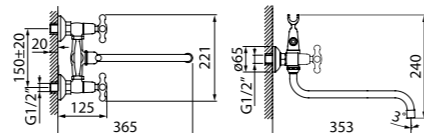

- Силиконовый аэратор
- Кран-буксы: керамические с углом поворота 180°
- Дивертор: флажковый
- Длина излива: 300 мм
- В комплекте: усиленный шланг из нержавеющей стали 1,5 м с защитой от перекручивания, держатель для лейки на корпусе, лейка для душа (1 режим)