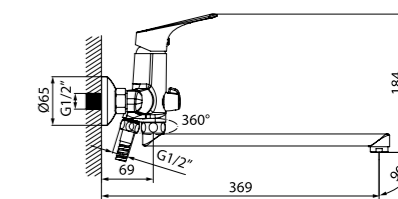

Смеситель для ванны с длинным изливом
VINSBL2i10WA

- Силиконовый аэратор
- Дивертор: керамический
- Длина излива: 350 мм
- В комплекте: эксцентрики с отражателями, крепеж

Смеситель для душа
VINSB00i03WA