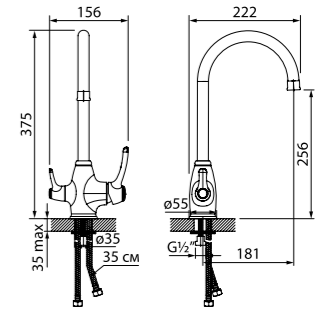

- Керамический дивертор
- Двухканальный аэратор
- В комплекте: гибкая подводка, крепеж