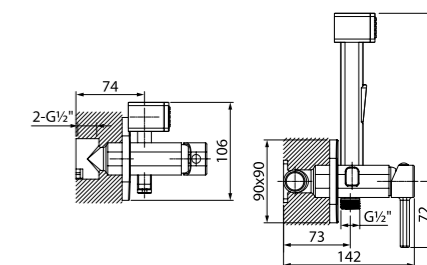

- Крючок для полотенца
- Однозахватный
- В комплекте: шланг из ПВХ в оплетке из нержавеющей стали 1.2 м, гигиеническая лейка из ABS-пластика