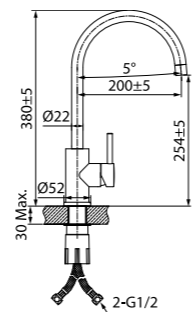

- Угол поворота излива: 360°
- В комплекте: гибкая подводка, крепеж, пластиковая проставка для надежной фиксации смесителя на мойке
- Материал: нержавеющая сталь

- В комплекте: шланг, вытяжная лейка, гибкая подводка, крепеж, пластиковая проставка для надежной фиксации смесителя на мойке

- Силиконовый аэратор
- Угол поворота излива: 360°
- В комплекте: гибкая подводка, крепеж

- В комплекте: выдвижная лейка, гибкая подводка, крепеж

- Силиконовый аэратор
- Угол поворота излива: 360°
- В комплекте: гибкая подводка, крепеж

- Силиконовый аэратор
- Кран-буксы: керамические с углом поворота 180°
- Безвинтовая фиксация ручек
- Угол поворота излива: 360°
- В комплекте: гибкая подводка, крепеж

- Силиконовый аэратор
- Кран-буксы: керамические с углом поворота 180°
- Безвинтовая фиксация ручек
- Угол поворота излива: 360°
- В комплекте: гибкая подводка, крепеж

Особое преимущество:

Выдвижная лейка, 2 режима рассеивания струй (в смесителе K01SBP0i05)