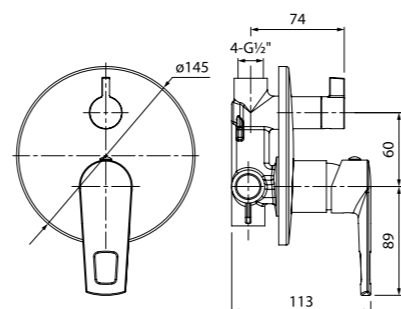

- Керамический дивертор
- Увеличенное никель-хромовое покрытие