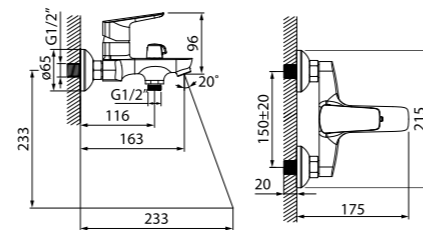

- Siliconовый аэратор
- Керамический дивертор
- В комплекте: эксцентрики с отражателями