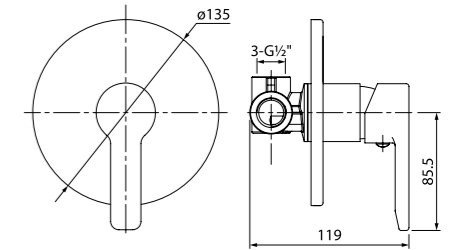

ХИТ ПРОДАЖ

- Увеличенное никель-хромовое покрытие