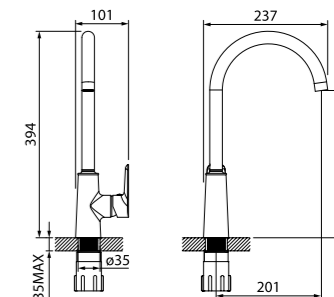

- Цвет: белый/хром
- Силиконовый аэратор
- Угол поворота излива: 360°
- В комплекте: гибкая подводка, крепеж