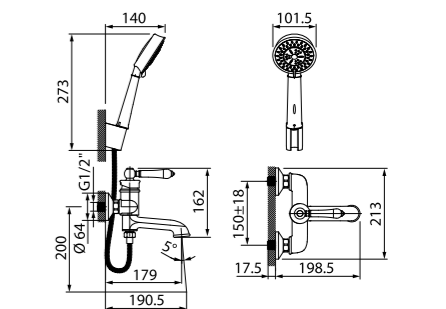

- Поворотный излив имеет скрытый керамический дивертор — он срабатывает, когда излив поворачивается
- Керамическая рукоятка
- Силиконовый аэратор
- В комплекте: ручная лейка из ABS-пластика (3 режима), душевой шланг из ПВХ в оплетке из нержавеющей стали 150 см, настенный держатель для лейки из ABS-пластика, эксцентрики, отражатели