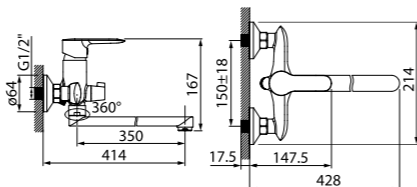

Смеситель для ванны
с длинным изливом
CUBSBL2i10WA

ХИТ
ПРОДАЖ

- Силиконовый аэратор
- Длина излива: 350 мм
- Керамический дивертор
- В комплекте: эксцентрики с отражателями, крепеж

Смеситель для кухни
CUBSBJ0i05