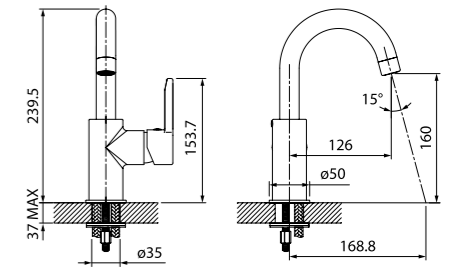

Встраиваемый смеситель с одним выходом, однозахватный RUNSB00i66

- Увеличенное никель-хромовое покрытие

Встраиваемый смеситель с дивертором и двумя выходами, однозахватный RUNSB00i67

- Керамический дивертор
- Увеличенное никель-хромовое покрытие

Важно знать:

Ниша под корпус смесителя должна быть глубиной от 4 до 6 см

К использованию подходят водопроводные трубы из любого материала со стандартной резьбой 1/2 дюйма

Душевые аксессуары подключаются к смесителю с помощью труб и легко взаимозаменяемы.

Создайте гармоничный интерьер ванной комнаты:

Аксессуары для встраиваемых смесителей стр. 188

Правильные геометрические формы смесителей коллекции Sena подчеркивают прямые линии, связанные между собой плавными закругленными переходами. Дизайн смесителей добавит благородной строгости интерьеру ванной комнаты.

Смеситель для умывальника SENSB00i01

ХИТ ПРОДАЖ

- Siliconовый аэратор
- В комплекте: гибкая подводка, крепеж

Смеситель для умывальника с поворотным изливом SENSBR0i01

НОВИНКА

- Siliconовый аэратор
- Керамический картридж
- В комплекте: гибкая подводка, комплект крепежа

Смеситель для настольного умывальника SENSB01i01

НОВИНКА

- Siliconовый аэратор
- В комплекте: гибкая подводка, крепеж

Смеситель для ванны SENSB00i02WA

- Siliconовый аэратор
- Дивертор: вытяжной фиксируемый
- В комплекте: эксцентрики с отражателями, крепеж