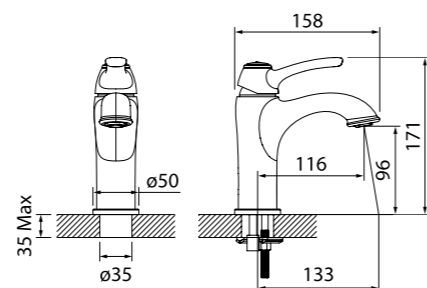

Коллекция смесителей Oldie в бронзовом варианте сочетает яркие элементы стиля ретро. Запоминающийся внешний вид и продуманная эргономика отличает смесители Oldie, которые безупречно подходят для интерьеров в классическом и ретро-стиле.

- Устойчивое к истиранию медно-никелевое покрытие
- Цвет: бронза
- Силиконовый аэратор
- В комплекте: гибкая подводка, крепеж

- Устойчивое к истиранию медно-никелевое покрытие
- Цвет: бронза
- Силиконовый аэратор
- В комплекте: лейка (1 режим: Rain), душевой шланг 1,5 м, настенный держатель для лейки, эксцентрики, отражатели

- Устойчивое к истиранию медно-никелевое покрытие
- Цвет: бронза
- Силиконовый аэратор
- Керамический дивертор
- В комплекте: шланг из ПВХ в оплетке из нержавеющей стали 2 м в цвете бронза, лейка для душа (3 режима), эксцентрики.

- Ручка двигается только на себя, что позволит установить смеситель близко к стене
- Устойчивое к истиранию медно-никелевое покрытие
- Цвет: бронза
- Силиконовый аэратор
- Угол поворота излива: 360°
- В комплекте: гибкая подводка, крепеж

- Устойчивое к истиранию медно-никелевое покрытие
- Цвет: бронза
- Двухканальный аэратор
- В комплекте: гибкая подводка, крепеж

- Устойчивое к истиранию медно-никелевое покрытие
- Цвет: бронза
- Силиконовый аэратор
- 3-х режимный керамический дивертор
- В комплекте: верхняя лейка (1 режим, Ø205 мм, ABS-пластик); ручная лейка (3 режима, Ø100 мм, ABS-пластик); держатель для ручной лейки (ABS-пластик); шланг из ПВХ в оплетке из нержавеющей стали (1,5 м); штанга для душа из латуни

Создайте гармоничный интерьер ванной комнаты:

Лейки для душа Oldie
стр. 197