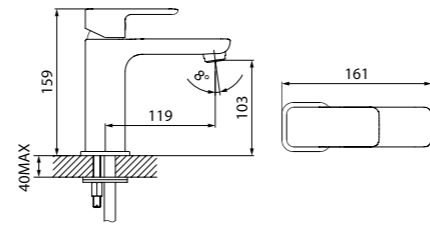

Кубические формы и прямые линии коллекции Brick создают ее неповторимый характер. Она станет прекрасным украшением ванной комнаты, дополнив ее интерьер или же став самостоятельным дизайнерским объектом.

ХИТ ПРОДАЖ

- Siliconовый аэратор
- В комплекте: гибкая подводка, крепеж

- Siliconовый аэратор
- Керамический дивертор
- В комплекте: эксцентрики с отражателями, крепеж

Создайте гармоничный интерьер ванной комнаты:

Мебель для ванной комнаты Brick
стр. 119

Игра двух цветов — белоснежного и сияющего хромированного — в коллекции Calipso создает уточненный и стильный образ, который станет настоящим украшением интерьера.

ХИТ ПРОДАЖ

- Цвет: белый/хром
- Скрытый силиконовый аэратор с функцией регулировки потока воды
- В комплекте: гибкая подводка, крепеж

ХИТ ПРОДАЖ

- Цвет: белый/хром
- Скрытый силиконовый аэратор с функцией регулировки потока воды
- Дивертор: вытяжной фиксируемый
- В комплекте: эксцентрики с отражателями

- Цвет: белый/хром
- Скрытый силиконовый аэратор с функцией регулировки потока воды
- Керамический дивертор
- В комплекте: усиленный шланг из нержавеющей стали 1,5 м с защитой от перекручивания, лейка для душа (1 режим: Rain)

ХИТ ПРОДАЖ

- Цвет: белый/хром
- Скрытый силиконовый аэратор с функцией регулировки потока воды
- Угол поворота излива: 360°
- В комплекте: гибкая подводка, крепеж, пластиковая проставка для надежной фиксации смесителя на мойке