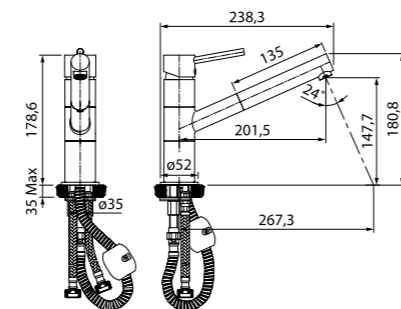

- Силиконовый аэратор
- Выдвижная лейка
- В комплекте: гибкая подводка, крепеж, пластиковая проставка для надежной фиксации смесителя на мойке