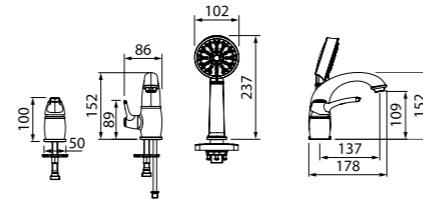

- Керамический дивертор
- Силиконовый аэратор
- В комплекте: шланг из ПВХ в оплетке из нержавеющей стали 2 м в цвете хром, лейка для душа (3 режима), эксцентрики