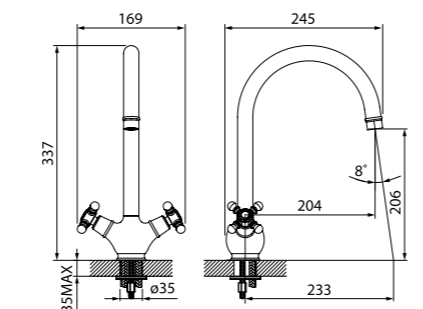

- Силиконовый аэратор
- Кран-буксы: керамические с углом поворота 180°
- Угол поворота излива: 360°
- В комплекте: гибкая подводка, крепеж