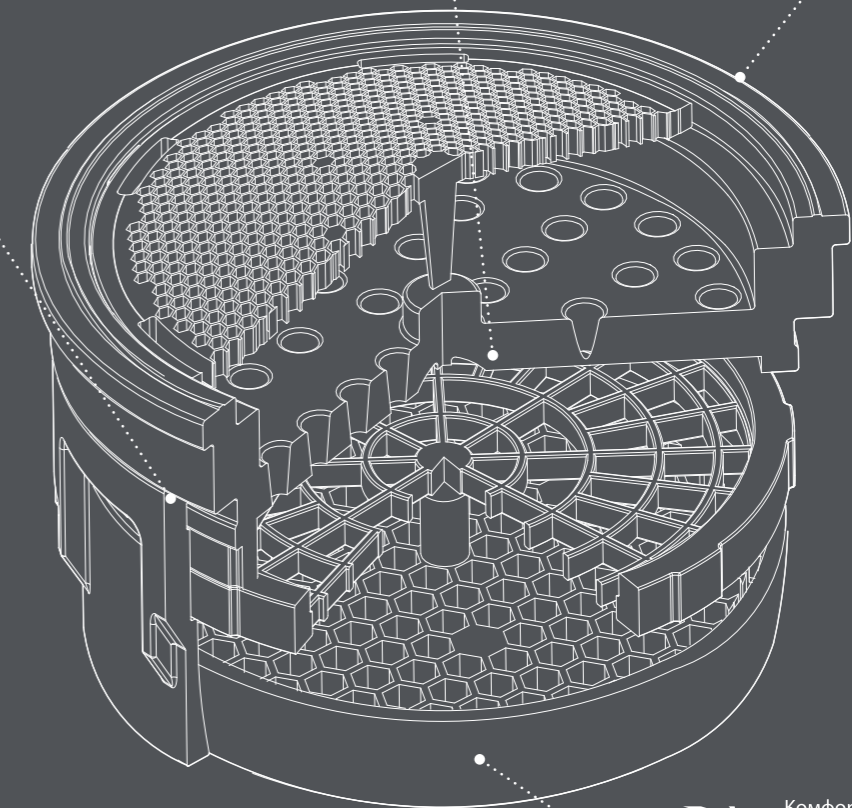

КОММУНАЛЬНЫЕ РАСХОДЫ НИЖЕ

Встроенный в аэратор ограничитель потока сокращает расход воды без ущерба комфорту. Расходы на коммунальные платежи снижаются.

Сетка-фильтр

РЕГУЛИРОВКА НАКЛОНА СТРУИ

Комфортное направление струи воды одним движением пальца благодаря поворотному аэратору (в коллекциях Calipso и Slide).