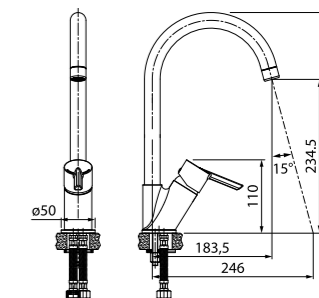

- Силиконовый аэратор
- Угол поворота излива: 360°
- В комплекте: гибкая подводка, крепеж