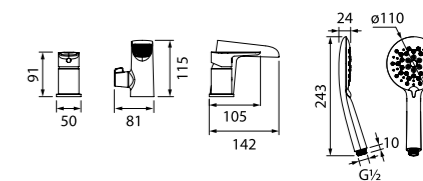

- Каскадный излив
- Цвет: белый/хром
- Керамический дивертор
- В комплекте: шланг из ПВХ в оплетке из нержавеющей стали 2 м в цвете хром, лейка (3 режима), эксцентрики