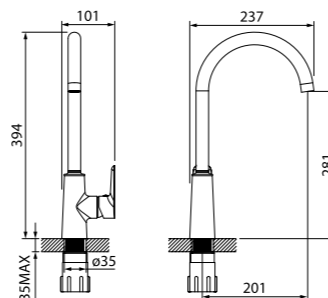

Смеситель Cloud с золотом придаст роскошь интерьеру. Эргономические особенности смесителя обеспечивают легкость и стабильность в использовании.

- Цвет: белый/золото
- Siliconовый аэратор
- В комплекте: гибкая подводка, крепеж

- Цвет: белый/золото
- Siliconовый аэратор
- Керамический дивертор
- В комплекте: эксцентрики с отражателями, ручная лейка (3 режима), шланг из ПВХ в оплетке из нержавеющей стали, настенный держатель для лейки

- Цвет: белый/золото
- Siliconовый аэратор
- Керамический дивертор
- В комплекте: шланг из ПВХ в оплетке из нержавеющей стали 2 м в цвете желтое золото, лейка (3 режима), эксцентрики

- Цвет: белый/золото
- Siliconовый аэратор
- Угол поворота излива: 360°
- В комплекте: эгибкая подводка, крепеж

- Цвет: белый/золото
- Siliconовый аэратор
- Керамический дивертор
- В комплекте: верхняя лейка (1 режим, Ø220 мм, ABS-пластик, цвет: золото/белый); ручная лейка (3 режима, Ø110 мм, ABS-пластик, цвет: золото/белый); держатель для ручной лейки (ABS-пластик, цвет: золото; 3-х режимный керамический дивертор); шланг из ПВХ в оплетке из нержавеющей стали (1,5 м, цвет: золото); штанга для душа с функцией регулировки по высоте (нержавеющая сталь, цвет: золото)

Создайте гармоничный интерьер ванной комнаты:

Мебель для ванной комнаты Cloud стр. 121

Подвесной унитаз Cloud стр. 155