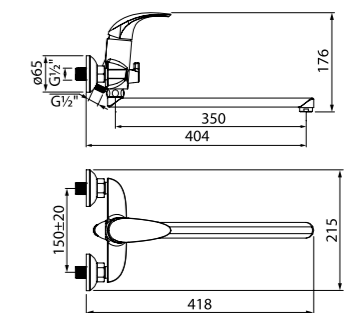

Смеситель для ванны
LEASB00i02WA

- Силиконовый аэратор
- Дивертор: вытяжной фиксируемый
- В комплекте: эксцентрики с отражателями

Смеситель для ванны
с длинным изливом
LEASBL2i10WA

- Силиконовый аэратор
- Керамический дивертор
- Длина излива: 350 мм
- В комплекте: эксцентрики с отражателями, крепеж