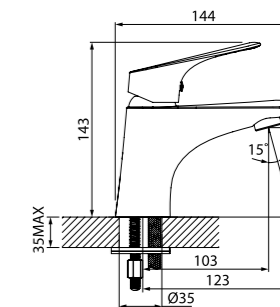

- Силиконовый аэратор
- В комплекте: гибкая подводка, крепеж