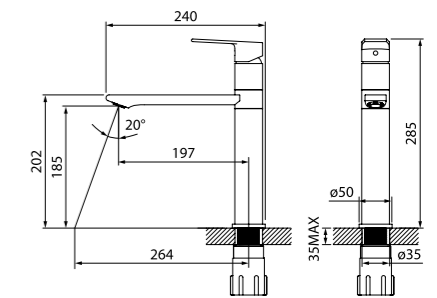

- Силиконовый аэратор
- Угол поворота излива: 360°
- В комплекте: гибкая подводка, крепеж, пластиковая проставка для надежной фиксации смесителя на мойке