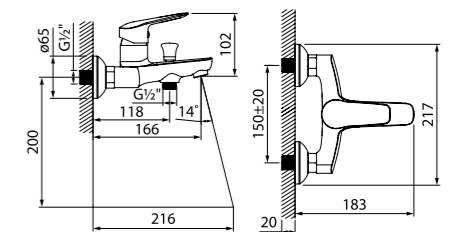

- Силиконовый аэратор
- Дивертор: вытяжной фиксируемый
- В комплекте: эксцентрики с отражателями