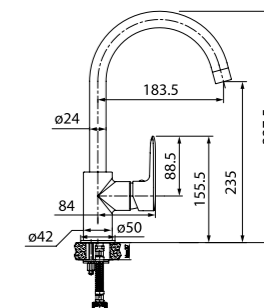

Округлые формы смесителей коллекции Cuba, дизайн которых воплощает легкость и простоту, прекрасно впишутся в интерьер ванной комнаты.

- Силиконовый аэратор
- В комплекте: гибкая подводка, крепеж

- Силиконовый аэратор
- Дивертор: вытяжной фиксируемый
- В комплекте: эксцентрики с отражателями

ХИТ
ПРОДАЖ

- Силиконовый аэратор
- Длина излива: 350 мм
- Керамический дивертор
- В комплекте: эксцентрики с отражателями, крепеж

- Силиконовый аэратор
- Угол поворота излива: 360°
- В комплекте: гибкая подводка, крепеж, пластиковая проставка для надёжной фиксации смесителя на мойке

Впервые в ассортименте IDDIS® смесители для кухни с вакуумным напылением. Особая технология нанесения покрытия позволила создать уникальные цвета: состаренная латунь, состаренная медь и состаренное серебро. Каждый из этих смесителей идеально впишется в любой интерьер.

НОВИНКА

ХИТ
ПРОДАЖ

- Цвет покрытия — сатин
- Силиконовый аэратор
- В комплекте: гибкая подводка, крепеж

НОВИНКА

- Цвет покрытия — состаренная латунь
- Силиконовый аэратор
- В комплекте: гибкая подводка, крепеж

НОВИНКА

- Цвет покрытия — состаренная медь
- Силиконовый аэратор
- В комплекте: гибкая подводка, крепеж

НОВИНКА

- Цвет покрытия — состаренное серебро
- Силиконовый аэратор
- В комплекте: гибкая подводка, крепеж

Создайте гармоничный интерьер ванной комнаты: ●.....