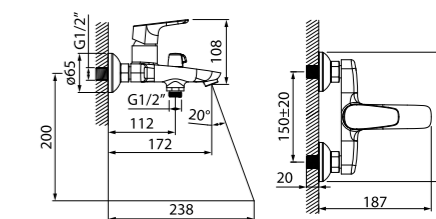

Смеситель для умывальника
ZODSB00i01

- Силиконовый аэратор
- В комплекте: гибкая подводка, крепеж

Смеситель для ванны
с керамическим дивертором
ZODSB02i02WA

- Силиконовый аэратор
- Керамический дивертор
- В комплекте: эксцентрики с отражателями