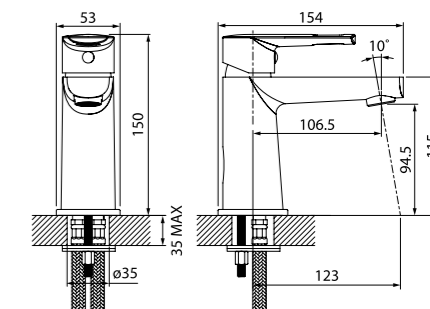

Коллекцию смесителей Runo отличает современный дизайн, в котором продумана каждая деталь, — ручка смесителя оборудована отверстием, что делает ее еще более удобной для захвата.

Смеситель для умывальника RUNSB00i01

- Силиконовый аэратор
- В комплекте: гибкая подводка, крепеж