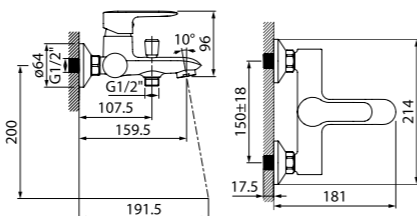

Смеситель для ванны
с длинным изливом
CUBSBL2i10WA

ХИТ
ПРОДАЖ

- Силиконовый аэратор
- Длина излива: 350 мм
- Керамический дивертор
- В комплекте: эксцентрики с отражателями, крепеж

Смеситель для кухни
CUBSBJ0i05