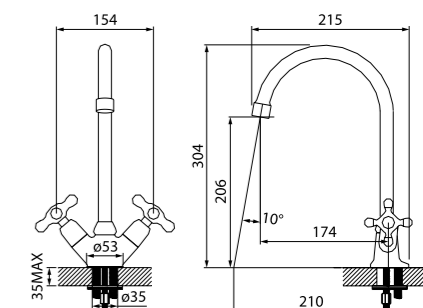

- Силиконовый аэратор
- Кран-буксы: керамические с углом поворота 180°
- Угол поворота излива: 360°
- В комплекте: гибкая подводка, крепеж