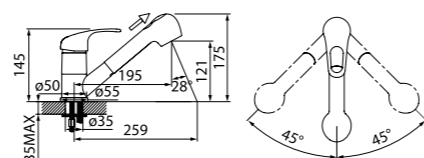

Смеситель для кухни Alborg K56001C

- Силиконовый аэратор
- Угол поворота излива: 360°
- В комплекте: гибкая подводка, крепеж

Смеситель для кухни с выдвижной лейкой Alborg P ALBSBP0i05

- В комплекте: выдвижная лейка, гибкая подводка, крепеж