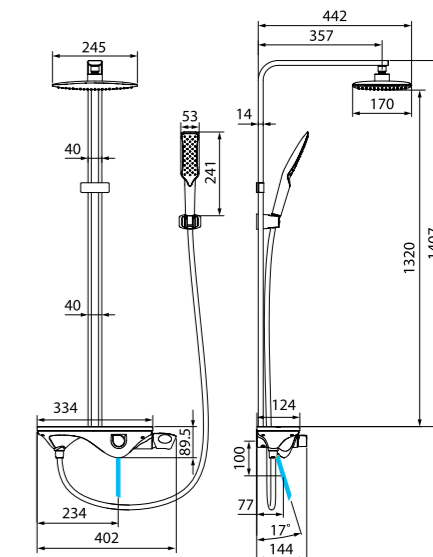

- Дивертор: керамический
- В комплекте: гибкая подводка, крепеж, лейка (1 режим: Rain), верхняя лейка 245x170 мм, стойка, шланг ПВХ, настенный держатель