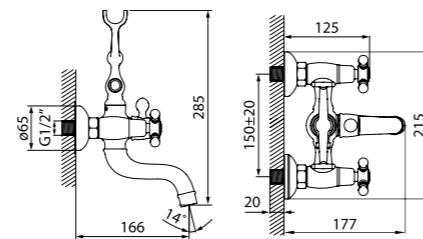

Смеситель для ванны SAMSB02i02

- Силиконовый аэратор
- Кран-буксы: керамические с углом поворота 180°
- Дивертор: керамический
- В комплекте: усиленный шланг из нержавеющей стали 1,5 м с защитой от перекручивания; держатель для лейки на корпусе (поворотный); ретро-лейка для душа (80 мм, 3 режима: Rain, Massage, Rain&Massage)