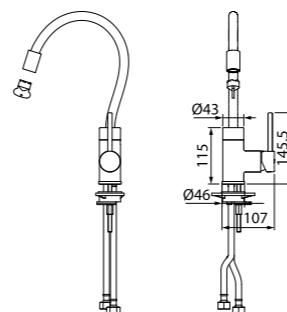

Kitchen 360 — новая ступень комфорта, который можно получить на собственной кухне. С его ультра гибким шлангом-изливом тривиальные задачи приобретают нетривиальные пути решения: теперь для того, чтобы наполнить кастрюлю водой, ее вовсе необязательно ставить в мойку, а для того, чтобы помыть саму мойку, достаточно просто изогнуть излив под удобным углом. Kitchen 360 — гибкий на все 360°!

Этот ультрасовременный смеситель в стиле лофт благодаря необычному сочетанию форм и цвета идеально подойдет помещениям в актуальном эклектичном стиле, который гармонично объединяет минимализм и элегантную классику.

- Излив красного цвета
- Армирующая оплетка из нержавеющей стали — особая система соединения звеньев внутреннего шланга из нержавеющей стали придает гибкость и прочность изливу. Излив будет держать свою форму, не деформируясь со временем.
- Силиконовый аэратор
- В комплекте: гибкая подводка, крепеж, пластиковая прокладка для надежной фиксации смесителя на мойке

- Устойчивое к истиранию медно-никелевое покрытие
- Цвет: бронза
- Силиконовый аэратор
- Угол поворота излива: 360°
- В комплекте: гибкая подводка, крепеж, пластиковая прокладка для надежной фиксации смесителя на мойке

- Излив черного цвета
- Армирующая оплетка из нержавеющей стали — особая система соединения звеньев внутреннего шланга из нержавеющей стали придает гибкость и прочность изливу. Излив будет держать свою форму, не деформируясь со временем.
- Силиконовый аэратор
- В комплекте: гибкая подводка, крепеж, пластиковая прокладка для надежной фиксации смесителя на мойке

Особое преимущество:

Тройная надежность

Внешний шланг из силикона.