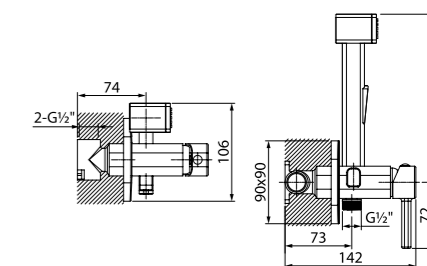

НОВИНКА

- Крючок для полотенца
- Однозахватный
- Матовый черный
- В комплекте: шланг из ПВХ 1.2 м, гигиеническая лейка из ABS-пластика