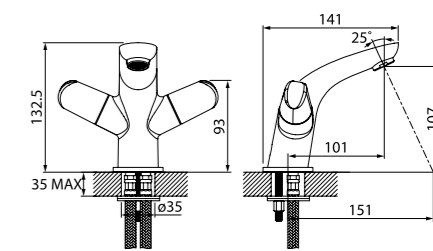

- Силиконовый аэратор
- Кран-буксы: керамические с углом поворота 180°
- В комплекте: гибкая подводка, крепеж