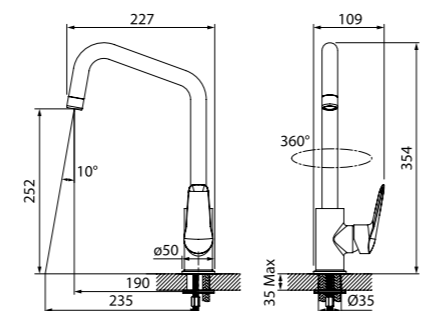

- Силиконовый аэратор
- Угол поворота излива: 360°
- В комплекте: гибкая подводка, крепеж, пластиковая проставка для надежной фиксации смесителя на мойке