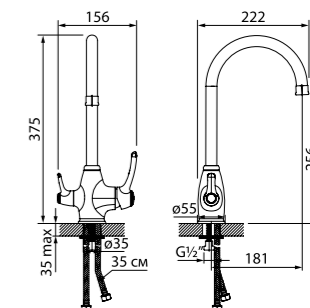

Создайте гармоничный интерьер ванной комнаты:

Лейки для душа Oldie
стр. 197