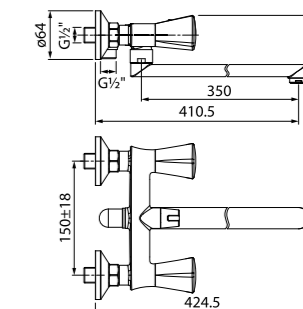

- Силиконовый аэратор
- Керамический дивертор
- Кран-буксы: керамические с углом поворота 180°
- В комплекте: эксцентрики с отражателями, комплект прокладок