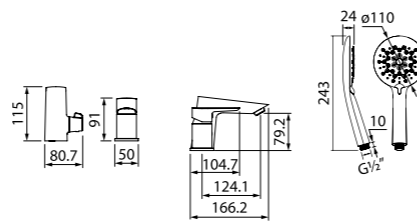

Смеситель Cloud с золотом придаст роскошь интерьеру. Эргономические особенности смесителя обеспечивают легкость и стабильность в использовании.

- Цвет: белый/золото
- Siliconовый аэратор
- В комплекте: гибкая подводка, крепеж

- Цвет: белый/золото
- Siliconовый аэратор
- Керамический дивертор
- В комплекте: эксцентрики с отражателями, ручная лейка (3 режима), шланг из ПВХ в оплетке из нержавеющей стали, настенный держатель для лейки

- Цвет: белый/золото
- Siliconовый аэратор
- Керамический дивертор
- В комплекте: шланг из ПВХ в оплетке из нержавеющей стали 2 м в цвете желтое золото, лейка (3 режима), эксцентрики

- Цвет: белый/золото
- Siliconовый аэратор
- Угол поворота излива: 360°
- В комплекте: эгибкая подводка, крепеж

- Цвет: белый/золото
- Siliconовый аэратор
- Керамический дивертор
- В комплекте: верхняя лейка (1 режим, Ø220 мм, ABS-пластик, цвет: золото/белый); ручная лейка (3 режима, Ø110 мм, ABS-пластик, цвет: золото/белый); держатель для ручной лейки (ABS-пластик, цвет: золото; 3-х режимный керамический дивертор); шланг из ПВХ в оплетке из нержавеющей стали (1,5 м, цвет: золото); штанга для душа с функцией регулировки по высоте (нержавеющая сталь, цвет: золото)

Создайте гармоничный интерьер ванной комнаты:

Мебель для ванной комнаты Cloud стр. 121

Подвесной унитаз Cloud стр. 155