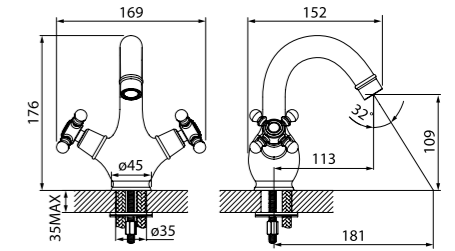

Смеситель для ванны SAMSB02i02

- Силиконовый аэратор
- Кран-буксы: керамические с углом поворота 180°
- Дивертор: керамический
- В комплекте: усиленный шланг из нержавеющей стали 1,5 м с защитой от перекручивания; держатель для лейки на корпусе (поворотный); ретро-лейка для душа (80 мм, 3 режима: Rain, Massage, Rain&Massage)