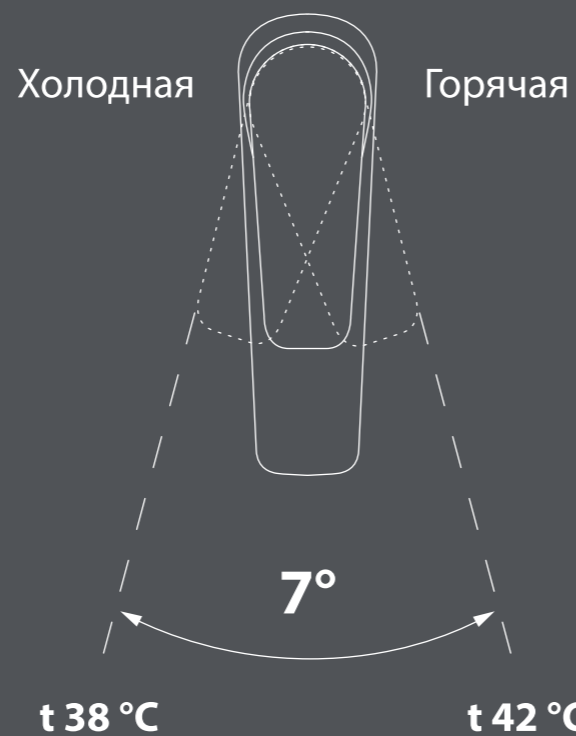

Комфортная настройка воды — преимущество картриджа Softap

Картриджи Softap имеют увеличенный диапазон хода ручки для более точной регулировки температуры воды — с ними настроить комфортную температуру воды быстро и легко.

IDDIS® Softap

Другие смесители

* Температура воды 38-42 °C является наиболее комфортной для человека.

*Исследование SKL Group, 1 ноября 2014 г.