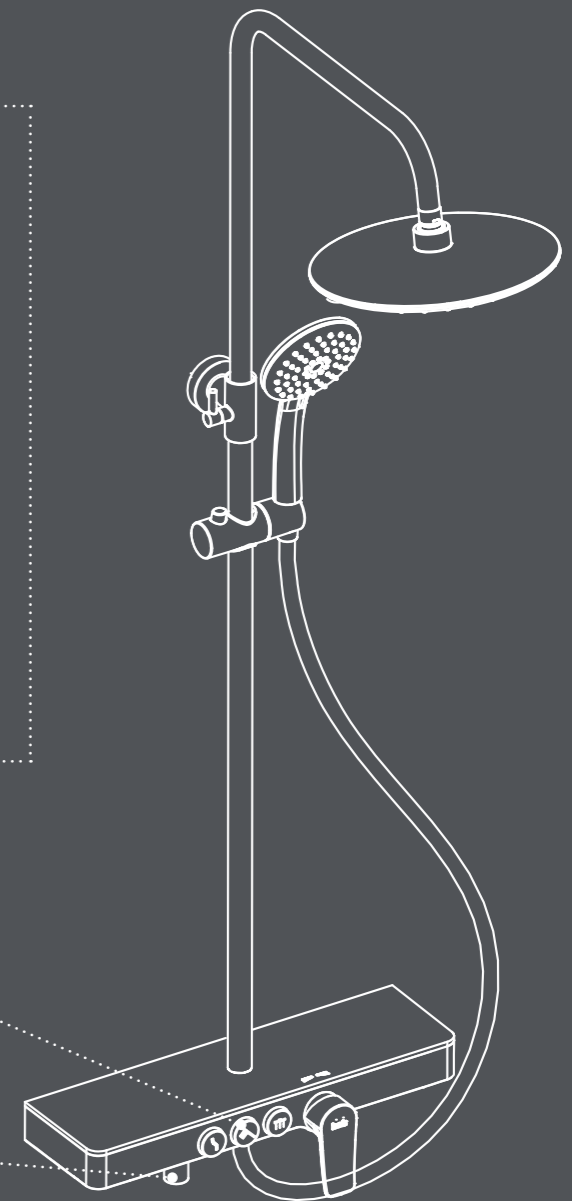

Смесители с верхним душем

Инновационная верхняя лейка имеет 3 режима, которые подарят новое понимание комфорта и расслабления во время принятия душа. Режимы переключаются нажатием кнопки на стойке (в смесителе Edifice).

Переключение режимов верхней лейки осуществляется нажатием кнопки на стойке (в смесителе Edifice).

Аэратор скрыт в корпусе смесителя. Угол поворота 17° позволяет комфортно использовать смеситель как в душевой кабине, так и в ванне (в смесителе Alps).

На полке легко разместятся шампуни и гели для душа, полка не деформируется и не прогибается (в смесителях Alps и Shelfy).

Переключение воды на излив или ручную лейку осуществляется с помощью удобных кнопок на корпусе.

Излив может поворачиваться — удобно менять направление воды и прятать излив под корпус, что делает его комфортным и в ванне, и в душевой кабине.

Хромированное покрытие смесителей IDDIS® устойчиво к появлению царапин и потускнению (при должном уходе). На протяжении многих лет они будут выглядеть как новые.

Смесители IDDIS® прослужат долго благодаря надежному корпусу из прочной латуни, стойкому к коррозии, резким изменениям давления и перепадам температуры воды.

Контроль качества продукции осуществляется по стандартам группы компаний SKL Group®, которые превосходят требования европейских и российских стандартов.

Мы даем расширенную гарантию на смесители IDDIS® 10 лет, чтобы вы были уверены в надежности и высоком качестве нашей продукции.