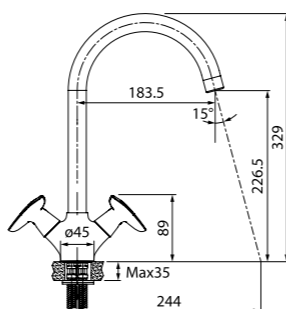

- Силиконовый аэратор
- Кран-буксы: керамические с углом поворота 180°
- В комплекте: гибкая подводка, крепеж