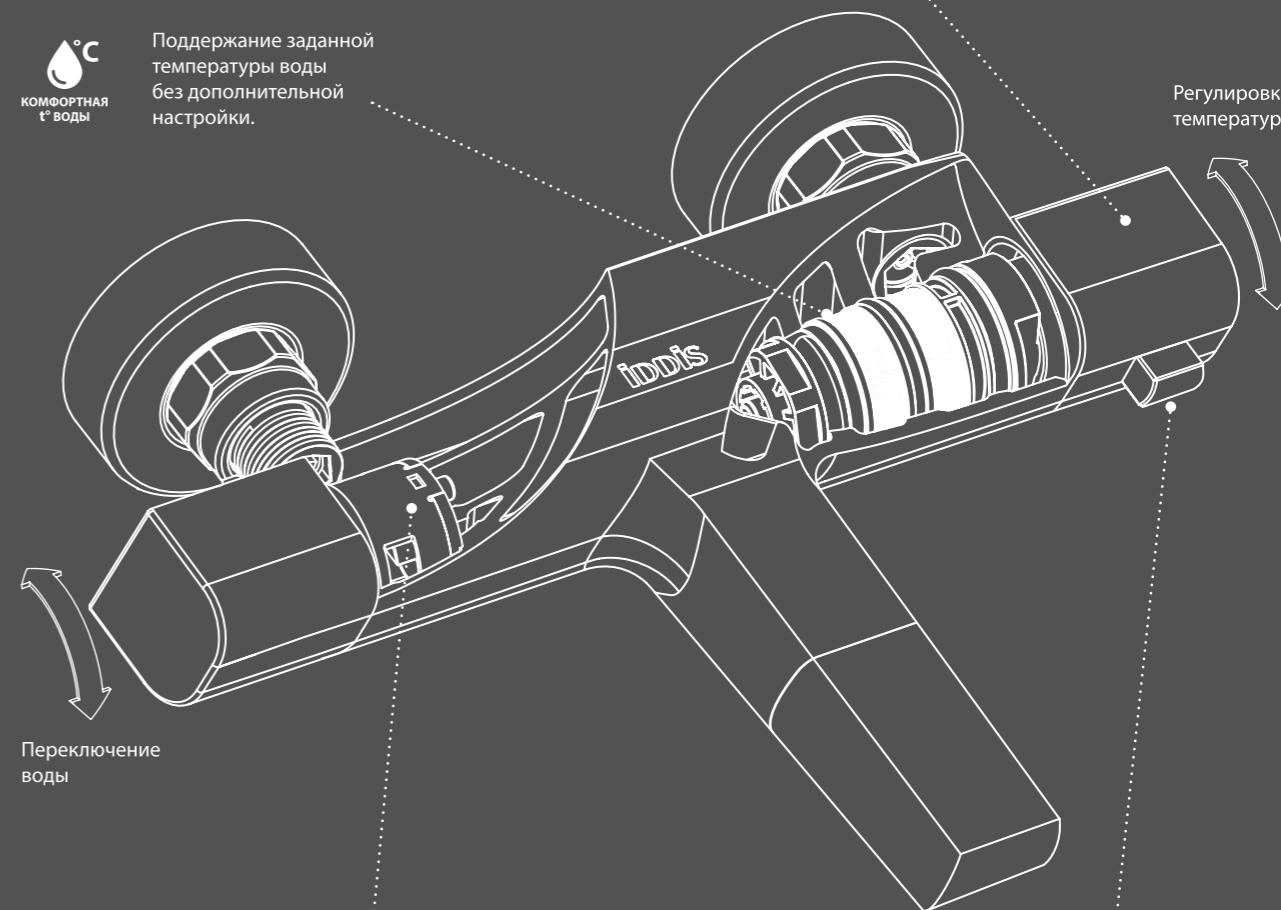

Встраиваемые смесители

Сенсорный смеситель

Смеситель специального назначения

Умный смеситель с термостатом

Поддержание заданной температуры воды без дополнительной настройки.

Внешняя поверхность смесителя не нагревается за счет особого расположения термозлемента в его корпусе.

Переключение воды

Регулировка температуры

Керамический дивертор надежно и плавно переключает поток воды с излива на лейку даже при минимальном давлении воды в трубах.

Специальная кнопка-ограничитель не позволяет обжечься при настройке температуры воды, что особенно удобно и важно для семей с детьми.