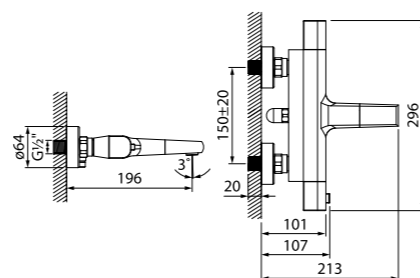

UNITERM — РАБОТАЕТ, КАК НИ КРУТИ

Смеситель с термостатом — современный продукт, привносящий максимум комфорта в привычную процедуру принятия душа. Он позволяет сэкономить время на настройке нужной температуры воды при каждом включении, при этом полностью защищает от ожогов и прочих неожиданностей, связанных с перепадами давления и температуры воды в сети.

Традиционно в России горячая вода подключается справа, а холодная — слева. По европейским же нормам, наоборот, слева — горячая вода, справа — холодная. Не все европейские производители учитывают эту особенность при поставке термостатических смесителей на российский рынок, вследствие чего у конечного потребителя могут возникать проблемы при подключении такого смесителя — при несоблюдении полярности «горячая – холодная» термостат просто не работает. При этом далеко не каждый потребитель знает порядок расположения подключений ХВС/ГВС в своем доме.

Универсальный термостат Uniterm (патент № 163729 на смеситель UNISB00i74WA) позволяет решить эту проблему — благодаря симметрии корпуса смесителя, а также поворотным на 360° изливу и выходу на лейку он работает абсолютно при любом расположении розеток ХВС/ГВС в любом доме!

Смеситель для ванны с термостатом UNISB02i74WA

- В комплекте: эксцентрики с отражателями, крепеж

Смеситель для ванны с верхним душем и термостатом универсальный UNISBBTi06

- В комплекте: душевой шланг из ПВХ в оплетке из нержавеющей стали, лейка (1 режим: Rain), эксцентрики и отражатели

Смеситель для душа с термостатом универсальный UNISB00i75

- В комплекте: эксцентрики и отражатели
- Поворотный выход для душевого шланга

Особые преимущества:

Вращающийся выход на шланг 180°

Поворотный носик излива 180°