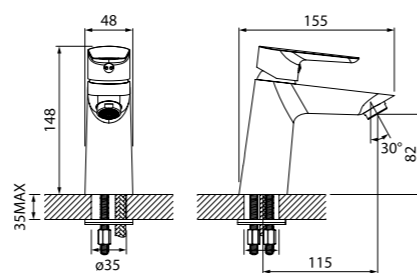

- Цвет: белый/хром
- Силиконовый аэратор
- В комплекте: гибкая подводка, крепеж