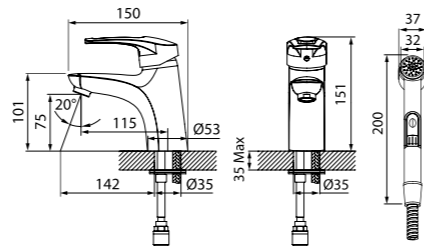

Смеситель для умывальника
MALSБ00i01

- Силиконовый аэратор
- В комплекте: гибкая подводка, крепеж

Смеситель для умывальника
с гигиеническим душем
CRPSB00i08

- Силиконовый аэратор
- В комплекте: гибкая подводка, крепеж, гигиеническая лейка, держатель лейки с креплением, усиленный шланг из нержавеющей стали 1,5 м с защитой от перекручивания