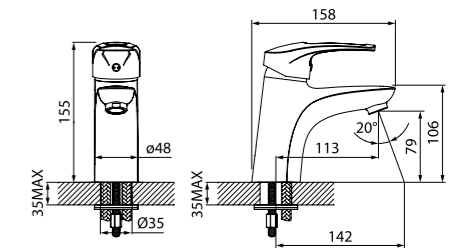

- Siliconовый аэратор
- В комплекте: гибкая подводка, крепеж