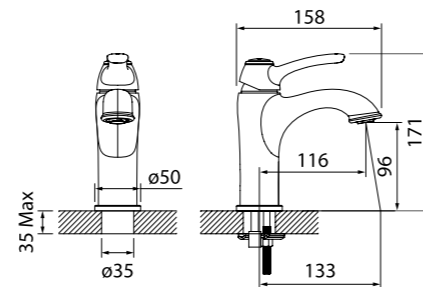

- Силиконовый аэратор
- В комплекте: гибкая подводка, крепеж