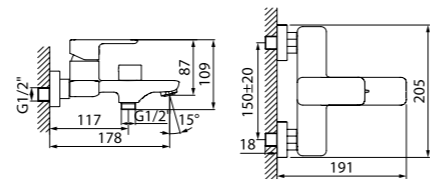

Смеситель для умывальника
BRISB00i01

ХИТ ПРОДАЖ

- Siliconовый аэратор
- В комплекте: гибкая подводка, крепеж

Смеситель для ванны
BRISB02i02

- Siliconовый аэратор
- Керамический дивертор
- В комплекте: эксцентрики с отражателями, крепеж