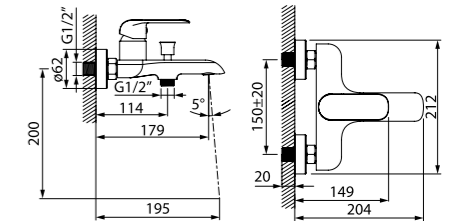

ХИТ ПРОДАЖ

- Цвет: белый/хром
- Скрытый силиконовый аэратор с функцией регулировки потока воды
- Дивертор: вытяжной фиксируемый
- В комплекте: эксцентрики с отражателями