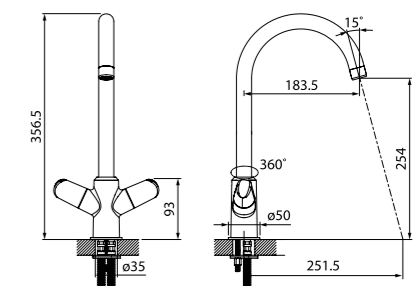

- Силиконовый аэратор
- Кран-буксы: керамические с углом поворота 180°
- Угол поворота излива: 360°
- В комплекте: гибкая подводка, крепеж, пластиковая проставка для надежной фиксации смесителя на мойке