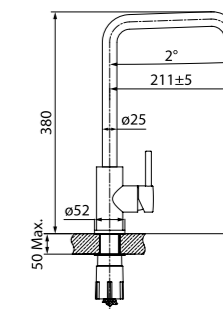

- Угол поворота излива: 360°
- В комплекте: гибкая подводка, крепеж, пластиковая проставка для надежной фиксации смесителя на мойке
- Материал: нержавеющая сталь