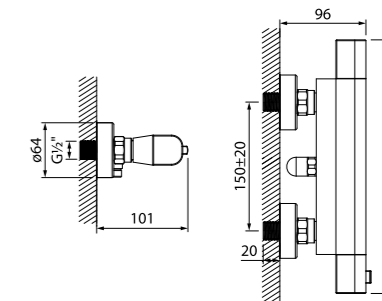

UNITERM — РАБОТАЕТ, КАК НИ КРУТИ

Смеситель с термостатом — современный продукт, привносящий максимум комфорта в привычную процедуру принятия душа. Он позволяет сэкономить время на настройке нужной температуры воды при каждом включении, при этом полностью защищает от ожогов и прочих неожиданностей, связанных с перепадами давления и температуры воды в сети.

Традиционно в России горячая вода подключается справа, а холодная — слева. По европейским же нормам, наоборот, слева — горячая вода, справа — холодная. Не все европейские производители учитывают эту особенность при поставке термостатических смесителей на российский рынок, вследствие чего у конечного потребителя могут возникать проблемы при подключении такого смесителя — при несоблюдении полярности «горячая – холодная» термостат просто не работает. При этом далеко не каждый потребитель знает порядок расположения подключений ХВС/ГВС в своем доме.

Универсальный термостат Uniterm (патент № 163729 на смеситель UNISB00i74WA) позволяет решить эту проблему — благодаря симметрии корпуса смесителя, а также поворотным на 360° изливу и выходу на лейку он работает абсолютно при любом расположении розеток ХВС/ГВС в любом доме!

Смеситель для ванны с термостатом UNISB02i74WA

- В комплекте: эксцентрики с отражателями, крепеж

Смеситель для ванны с верхним душем и термостатом универсальный UNISBBTi06

- В комплекте: душевой шланг из ПВХ в оплетке из нержавеющей стали, лейка (1 режим: Rain), эксцентрики и отражатели

Смеситель для душа с термостатом универсальный UNISB00i75

- В комплекте: эксцентрики и отражатели
- Поворотный выход для душевого шланга

Особые преимущества:

Вращающийся выход на шланг 180°

Поворотный носик излива 180°