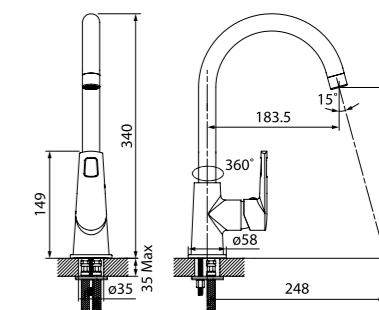

Смеситель для ванны с длинным изливом RUNSBL2i10WA

- Силиконовый аэратор
- Длина излива: 350 мм
- Керамический дивертор
- В комплекте: эксцентрики с отражателями

Смеситель для кухни RUNSBJ0i05

- Силиконовый аэратор
- Угол поворота излива: 360°
- В комплекте: гибкая подводка, крепеж