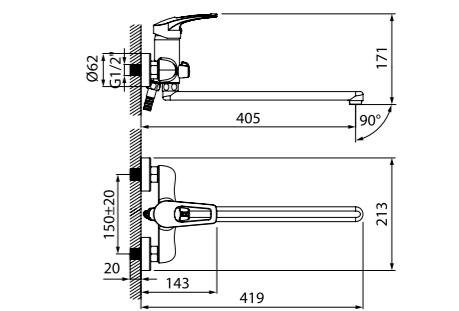

- Siliconовый аэратор
- Керамический дивертор
- В комплекте: эксцентрики с отражателями

Смеситель для ванны
с длинным изливом
CRPSBL2i10WA

- Siliconовый аэратор
- Длина излива: 350 мм
- Керамический дивертор
- В комплекте: эксцентрики с отражателями