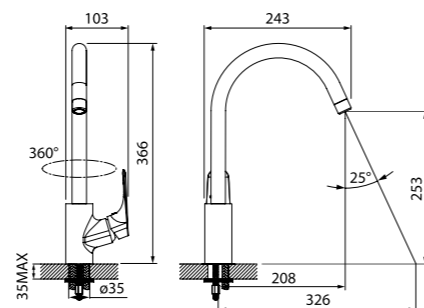

- Силиконовый аэратор
- Угол поворота излива: 360°
- В комплекте: гибкая подводка, крепеж, пластиковая прокладка для надежной фиксации смесителя на мойке