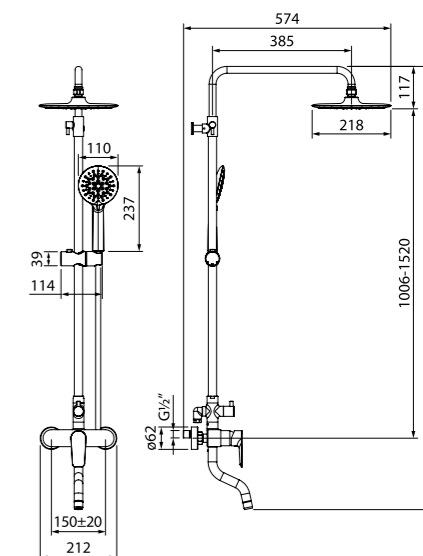

- Цвет: белый/хром
- Силиконовый аэратор
- Керамический дивертор
- В комплекте: верхняя лейка (1 режим, Ø220 мм, ABS-пластик, цвет: хром/белый); ручная лейка (3 режима, Ø110 мм, ABS-пластик, цвет: хром/белый); держатель для ручной лейки (ABS-пластик, цвет: хром; 3-х режимный керамический дивертор); шланг из ПВХ в оплетке из нержавеющей стали (1,5 м, цвет: хром); штанга для душа с функцией регулировки по высоте (нержавеющая сталь, цвет: хром)