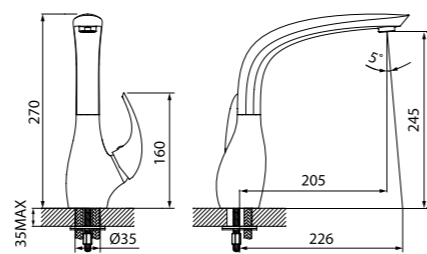

- Силиконовый аэратор
- Угол поворота излива: 360°
- В комплекте: гибкая подводка, крепеж, пластиковая проставка для надежной фиксации смесителя на мойке