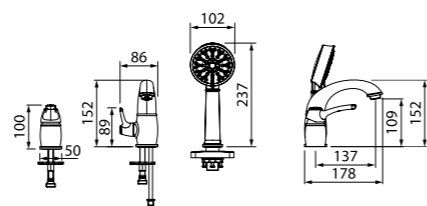

Коллекция смесителей Oldie в бронзовом варианте сочетает яркие элементы стиля ретро. Запоминающийся внешний вид и продуманная эргономика отличает смесители Oldie, которые безупречно подходят для интерьеров в классическом и ретро-стиле.

- Устойчивое к истиранию медно-никелевое покрытие
- Цвет: бронза
- Силиконовый аэратор
- В комплекте: гибкая подводка, крепеж

- Устойчивое к истиранию медно-никелевое покрытие
- Цвет: бронза
- Силиконовый аэратор
- В комплекте: лейка (1 режим: Rain), душевой шланг 1,5 м, настенный держатель для лейки, эксцентрики, отражатели

- Устойчивое к истиранию медно-никелевое покрытие
- Цвет: бронза
- Силиконовый аэратор
- Керамический дивертор
- В комплекте: шланг из ПВХ в оплетке из нержавеющей стали 2 м в цвете бронза, лейка для душа (3 режима), эксцентрики.

- Ручка двигается только на себя, что позволит установить смеситель близко к стене
- Устойчивое к истиранию медно-никелевое покрытие
- Цвет: бронза
- Силиконовый аэратор
- Угол поворота излива: 360°
- В комплекте: гибкая подводка, крепеж

- Устойчивое к истиранию медно-никелевое покрытие
- Цвет: бронза
- Двухканальный аэратор
- В комплекте: гибкая подводка, крепеж

- Устойчивое к истиранию медно-никелевое покрытие
- Цвет: бронза
- Силиконовый аэратор
- 3-х режимный керамический дивертор
- В комплекте: верхняя лейка (1 режим, Ø205 мм, ABS-пластик); ручная лейка (3 режима, Ø100 мм, ABS-пластик); держатель для ручной лейки (ABS-пластик); шланг из ПВХ в оплетке из нержавеющей стали (1,5 м); штанга для душа из латуни

Создайте гармоничный интерьер ванной комнаты:

Лейки для душа Oldie
стр. 197