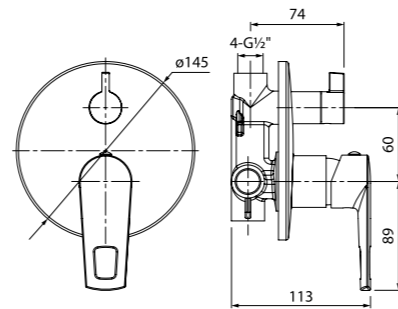

Важно знать:

Ниша под корпус смесителя должна быть глубиной от 4 до 6 см

К использованию подходят водопроводные трубы из любого материала со стандартной резьбой 1/2 дюйма

Душевые аксессуары подключаются к смесителю с помощью труб и легко взаимозаменяемы.