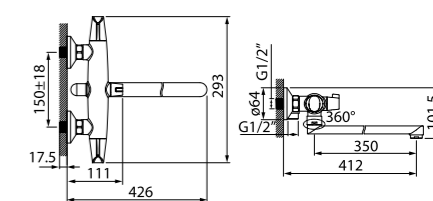

Смеситель для ванны
с длинным изливом FUNSB2i10WA

- Кран-буксы: керамические с углом поворота 180°
- Длина излива: 350 мм
- Силиконовый аэратор
- Дивертор: керамический
- В комплекте: эксцентрики с отражателями, комплект прокладок