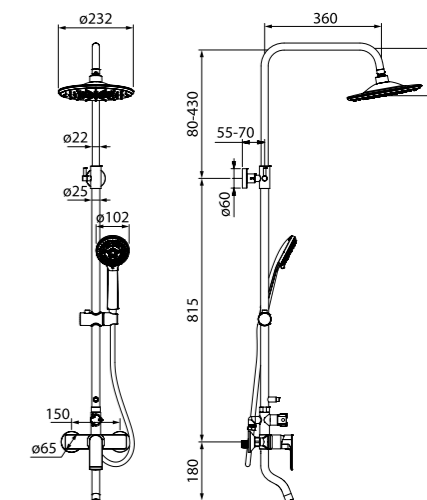

Коллекция однозахватных смесителей Edifice представляет собой воплощение современного минимализма: квадратные формы в сочетании с гладкими поверхностями выглядят свежо и актуально.