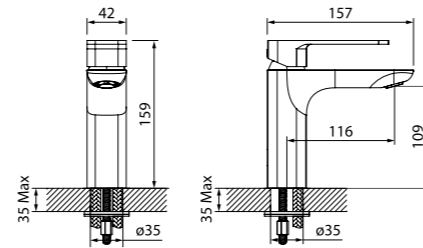

- Цвет: черный матовый
- Силиконовый аэратор с регулировкой угла
- В комплекте: гибкая подводка, крепеж