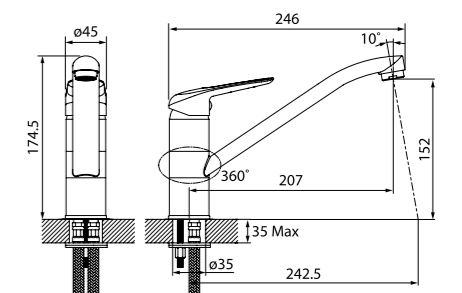

- Силиконовый аэратор
- Угол поворота излива: 360°
- В комплекте: гибкая подводка, крепеж