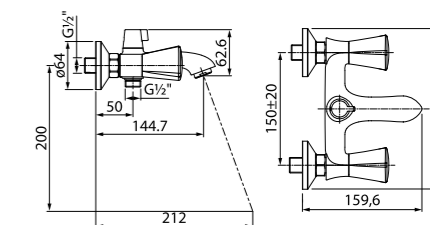

- Силиконовый аэратор
- Керамический дивертор
- Кран-буксы: керамические с углом поворота 180°
- В комплекте: эксцентрики с отражателями, комплект прокладок