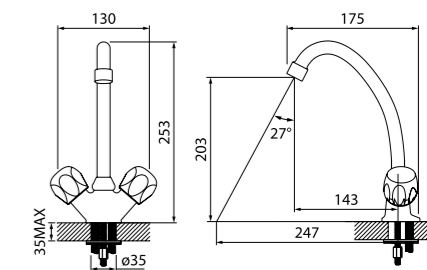

- Силиконовый аэратор
- Кран-буксы: керамические с углом поворота 180°
- Безвинтовая фиксация ручек
- Угол поворота излива: 360°
- В комплекте: гибкая подводка, крепеж

Особое преимущество: