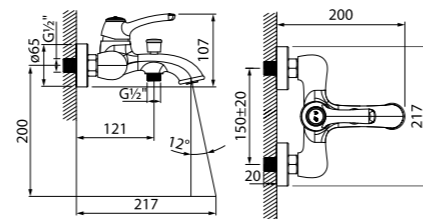

Смеситель для умывальника
OLDSB00i01

- Силиконовый аэратор
- В комплекте: гибкая подводка, крепеж

Смеситель для ванны
OLDSB00i02

- Вытяжной дивертор
- Силиконовый аэратор
- В комплекте: лейка (3 режима), душевой шланг 150 см, настенный держатель для лейки, эксцентрики, отражатели