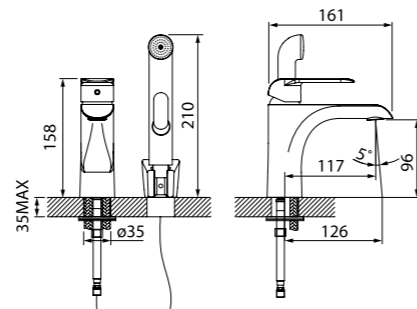

Смеситель для умывальника с гигиеническим душем CALSB00i08

- Скрытый силиконовый аэратор с функцией регулировки потока воды
- гибкая подводка, комплект крепежа, гигиеническая лейка, настенный держатель, душевой шланг из ПВХ в оплетке из нержавеющей стали