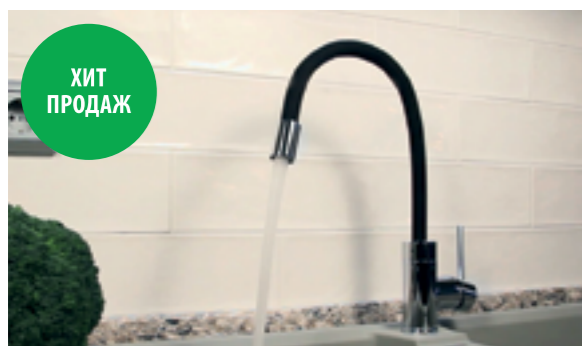

Особое преимущество:

Выдвижная лейка, 2 режима рассеивания струй (в смесителе K01SBP0i05)

Kitchen 360 — новая ступень комфорта, который можно получить на собственной кухне. С его ультра гибким шлангом-изливом тривиальные задачи приобретают нетривиальные пути решения: теперь для того, чтобы наполнить кастрюлю водой, ее вовсе необязательно ставить в мойку, а для того, чтобы помыть саму мойку, достаточно просто изогнуть излив под удобным углом. Kitchen 360 — гибкий на все 360°!