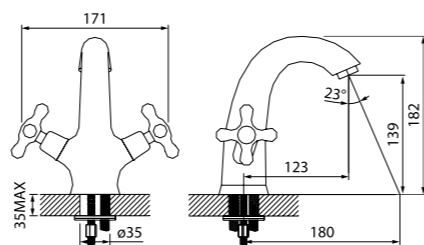

- Силиконовый аэратор
- Кран-буксы: керамические с углом поворота 180°
- В комплекте: гибкая подводка, крепеж