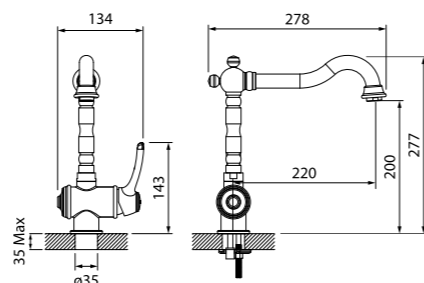

Коллекция Zodiac — воплощение функциональности и надежности. Лаконичный дизайн с плавными линиями корпуса делают эти смесители уместными в каждой ванной комнате.

- Силиконовый аэратор
- В комплекте: гибкая подводка, крепеж