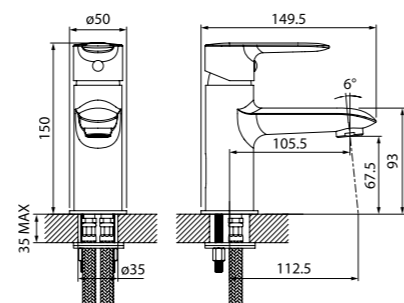

Округлые формы смесителей коллекции Cuba, дизайн которых воплощает легкость и простоту, прекрасно впишутся в интерьер ванной комнаты.

- Силиконовый аэратор
- В комплекте: гибкая подводка, крепеж

- Силиконовый аэратор
- Дивертор: вытяжной фиксируемый
- В комплекте: эксцентрики с отражателями

ХИТ
ПРОДАЖ

- Силиконовый аэратор
- Длина излива: 350 мм
- Керамический дивертор
- В комплекте: эксцентрики с отражателями, крепеж

- Силиконовый аэратор
- Угол поворота излива: 360°
- В комплекте: гибкая подводка, крепеж, пластиковая проставка для надёжной фиксации смесителя на мойке

Впервые в ассортименте IDDIS® смесители для кухни с вакуумным напылением. Особая технология нанесения покрытия позволила создать уникальные цвета: состаренная латунь, состаренная медь и состаренное серебро. Каждый из этих смесителей идеально впишется в любой интерьер.

НОВИНКА

ХИТ
ПРОДАЖ

- Цвет покрытия — сатин
- Силиконовый аэратор
- В комплекте: гибкая подводка, крепеж

НОВИНКА

- Цвет покрытия — состаренная латунь
- Силиконовый аэратор
- В комплекте: гибкая подводка, крепеж

НОВИНКА

- Цвет покрытия — состаренная медь
- Силиконовый аэратор
- В комплекте: гибкая подводка, крепеж

НОВИНКА

- Цвет покрытия — состаренное серебро
- Силиконовый аэратор
- В комплекте: гибкая подводка, крепеж

Создайте гармоничный интерьер ванной комнаты: ●.....