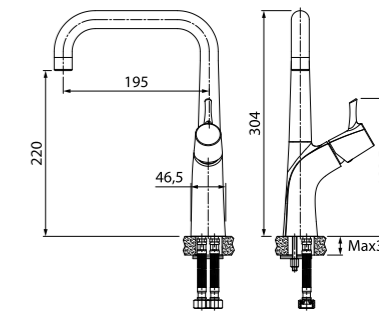

НОВИНКА

- Пластиковый аэратор с каналом для питьевой воды
- Угол поворота излива: 360°
- В комплекте: гибкая подводка, крепеж

Смеситель для кухни K07SB0Li05

- Силиконовый аэратор
- Угол поворота излива: 360°
- В комплекте: гибкая подводка, крепеж