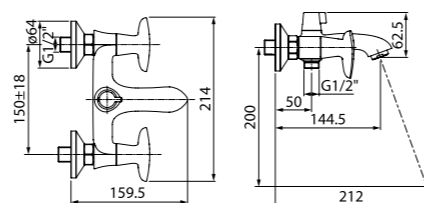

- Силиконовый аэратор
- Керамический дивертор
- Кран-буксы: керамические с углом поворота 180°
- В комплекте: эксцентрики с отражателями, комплект прокладок