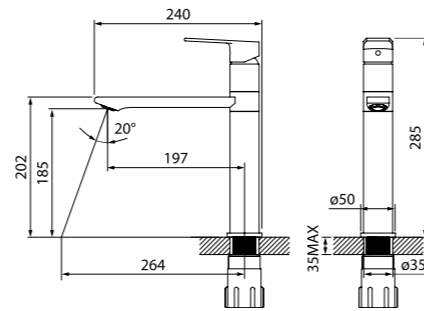

- Силиконовый аэратор
- Угол поворота излива: 360°
- В комплекте: гибкая подводка, крепеж, пластиковая прокладка для надежной фиксации смесителя на мойке