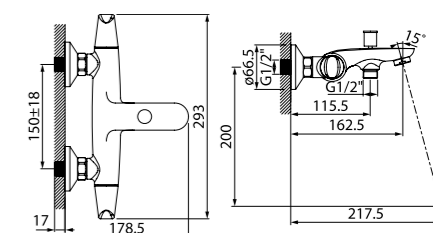

- Кран-буксы: керамические с углом поворота 180°
- Силиконовый аэратор
- Дивертор: вытяжной фиксируемый
- В комплекте: эксцентрики с отражателями, комплект прокладок