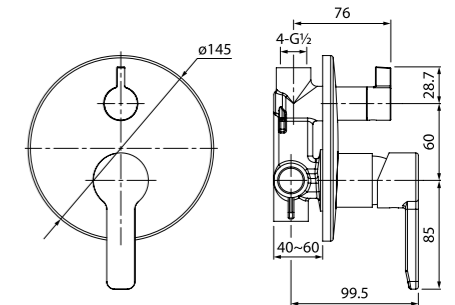

- Керамический дивертор
- Увеличенное никель-хромовое покрытие

Важно знать:

Ниша под корпус смесителя должна быть глубиной от 4 до 6 см

К использованию подходят водопроводные трубы из любого материала со стандартной резьбой 1/2 дюйма