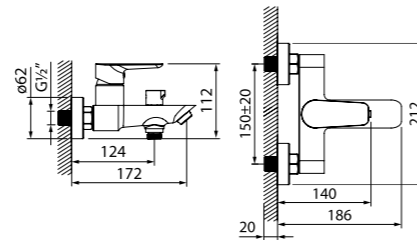

Смеситель Cloud с золотом придаст роскошь интерьеру. Эргономические особенности смесителя обеспечивают легкость и стабильность в использовании.

- Цвет: белый/золото
- Siliconовый аэратор
- В комплекте: гибкая подводка, крепеж

- Цвет: белый/золото
- Siliconовый аэратор
- Керамический дивертор
- В комплекте: эксцентрики с отражателями, ручная лейка (3 режима), шланг из ПВХ в оплетке из нержавеющей стали, настенный держатель для лейки

- Цвет: белый/золото
- Siliconовый аэратор
- Керамический дивертор
- В комплекте: шланг из ПВХ в оплетке из нержавеющей стали 2 м в цвете желтое золото, лейка (3 режима), эксцентрики

- Цвет: белый/золото
- Siliconовый аэратор
- Угол поворота излива: 360°
- В комплекте: эгибкая подводка, крепеж

- Цвет: белый/золото
- Siliconовый аэратор
- Керамический дивертор
- В комплекте: верхняя лейка (1 режим, Ø220 мм, ABS-пластик, цвет: золото/белый); ручная лейка (3 режима, Ø110 мм, ABS-пластик, цвет: золото/белый); держатель для ручной лейки (ABS-пластик, цвет: золото; 3-х режимный керамический дивертор); шланг из ПВХ в оплетке из нержавеющей стали (1,5 м, цвет: золото); штанга для душа с функцией регулировки по высоте (нержавеющая сталь, цвет: золото)

Создайте гармоничный интерьер ванной комнаты:

Мебель для ванной комнаты Cloud стр. 121

Подвесной унитаз Cloud стр. 155