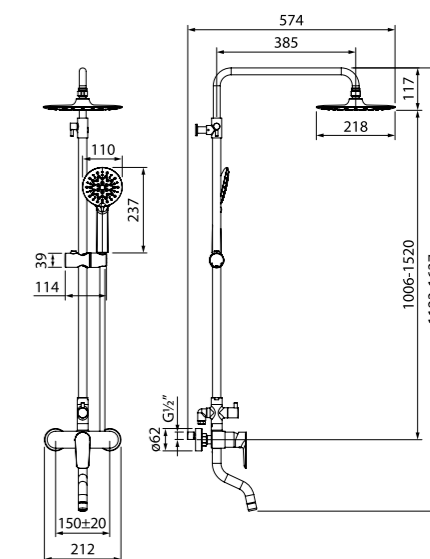

- Цвет: хром/белый
- В комплекте: верхняя лейка (1 режим, Ø220 мм, ABS-пластик, цвет: хром/белый); ручная лейка (3 режима, Ø110 мм, ABS-пластик, цвет: хром/белый); держатель для ручной лейки (ABS-пластик, цвет: хром; 3-х режимный керамический дивертор); шланг из ПВХ в оплетке из нержавеющей стали (1,5 м, цвет: хром); штанга для душа с функцией регулировки по высоте (нержавеющая сталь, цвет: хром)