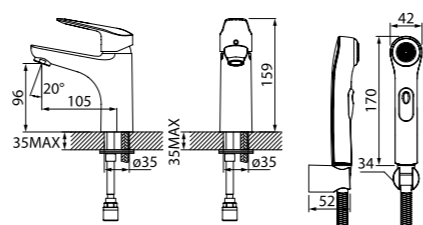

Создайте гармоничный интерьер ванной комнаты:

Смеситель термостатический с верхним душем Torr стр. 16

Мебель для ванной комнаты Torr стр. 142

Душевой гарнитур Torr стр. 195